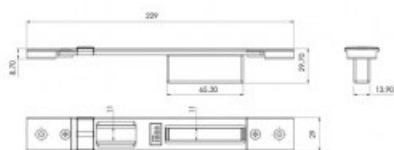

Karta produktu: **BLACHA ZACZEPOWA DO ZAMKÓW IS-7212/7232, 229x29mm, LAKIEROWANA NA CZARNO**

**NOVET**

Indeks: **038630**  
Kod EAN: **8020614430224**

Producent:	ISEO
Wykończenie:	Lakierowane na czarno
Materiał:	Stal
Kształt blachy zaczepowej:	Płaska
Wysokość blachy zaczepowej (mm):	229
Szerokość blachy zaczepowej (mm):	29
Grubość blachy zaczepowej (mm):	9
Z regulacją:	Tak
Kieszień:	Tak

## Warianty produktu

Indeks	Cena
<b>BLACHA ZACZEPOWA DO ZAMKÓW IS-7212/7232, 229x29mm, LAKIEROWANA NA CZARNO</b> 038630	<b>24,60 zł</b> VAT 23%
<b>BLACHA ZACZEPOWA DO RYGLI ZAMKÓW IS-7232, 132x24x3mm, STAL NIERDZEWNA</b> 038220	<b>36,38 zł</b> VAT 23%
<b>BLACHA ZACZEPOWA DO ZAMKÓW IS-7212/7232 180x24x3mm, STAL NIERDZEWNA</b> 038230	<b>45,94 zł</b> VAT 23%

## Opis produktu

- Blacha zaczepowa do rygli zamków IS-7212 / IS-7232.
- Posiada wymiary 229x29 mm.
- Została wyposażona w kieszeń i regulację.
- Jest wykonana ze stali nierdzewnej.