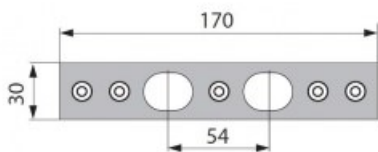

Indeks: **2000001220100**
Kod EAN: **8032568398055**

Producent:	ISEO
Kształt blachy zaczepowej:	Płaska
Wysokość blachy zaczepowej (mm):	170
Szerokość blachy zaczepowej (mm):	30
Grubość blachy zaczepowej (mm):	3