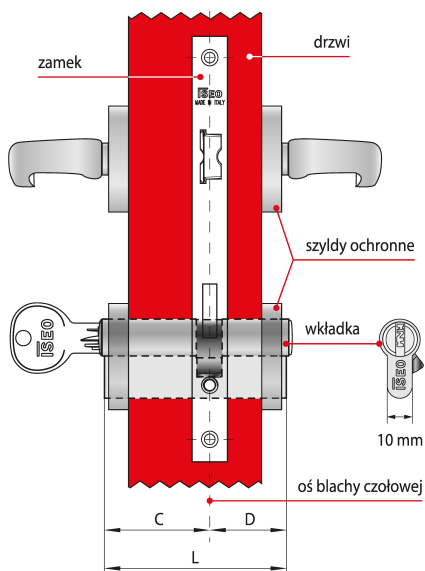

Wkładka asymetryczna $C \neq D$

Dostępne w ofercie NOVET wkładki ISEO występują w wielu rozmiarach, co pozwala dobrać je do różnych zamków oraz skrzydeł drzwi o różnych grubościach.

Które elementy należy wziąć pod uwagę?

Długość wkładki dobiera się w zależności od grubości drzwi, umiejscowienia w nich zamka oraz od grubości szyldów ochronnych. Aby szyld prawidłowo chronił wkładkę przed próbami wyłamania, nie może ona wystawać z szyldu więcej niż 3 mm.

Co składa się na wymiar długości?

Na długość L składają się dwa wymiary C i D, które mierzy się od osi blachy czołowej zamka. Jeśli zamek zamontowany jest centralnie, wymiary C i D będą równe co oznacza, że w drzwiach należy zamontować wkładkę symetryczną.

Jak postępować w przypadku, gdy wymiary C i D nie są sobie równe?

W przypadku gdy wymiar C nie jest równy wymiarowi D – w drzwiach należy zamontować wkładkę asymetryczną.