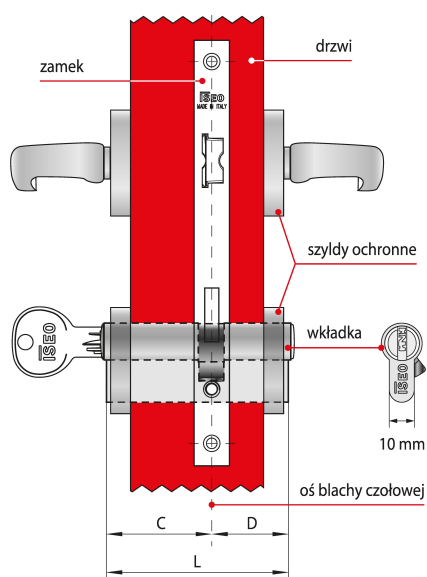

Jak prawidłowo dobrać wkładkę?

Wkładka asymetryczna $C \neq D$

Dostępne w ofercie NOVET wkładki ISEO występują w wielu rozmiarach, co pozwala dobrać je do różnych zamków oraz

Przedstawione informacje nie stanowią oferty handlowej w rozumieniu art.66 §1 Kodeksu Cywilnego. Ze względu na ciągle poszerzanie asortymentu niektóre informacje mogą być nieaktualne. NOVET Spółka z o.o. zastrzega sobie prawo do dokonywania zmian oraz poprawiania treści udostępnianych w serwisie www.novet.eu w każdym czasie i w dowolnym zakresie bez wcześniejszego powiadomienia użytkowników. Kolory mają charakter orientacyjny i ze względu na technologię reprodukcji mogą się one różnić od rzeczywistych kolorów produktu.