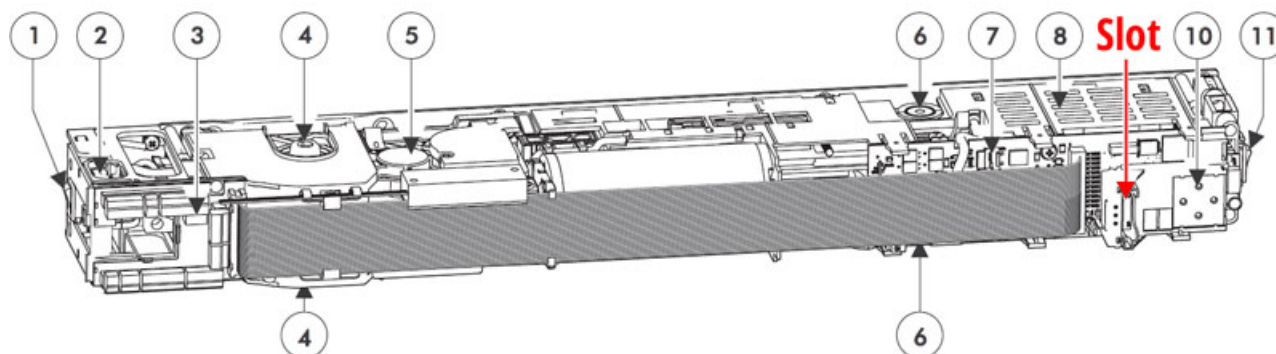

Indeks: **37901600A**
Kod EAN: **8020614560365**

Producent:
Ciężar drzwi (kg):

ISEO
160

Warianty produktu

Indeks	Cena
WZMOCNIENIE DO 160 KG DO AUTOMATU DRZWIOWEGO IS9100 37901600A	2 215,70 zł VAT 23%

Opis produktu

Karta rozszerzeń ISEO

- Wzmocnienie do automatu drzwiowego IS9100.
- Umożliwia zastosowanie automatu na drzwiach o ciężarze 160 kg.
- Łatwy i wygodny montaż - wystarczy umieścić kartę w specjalnym slotie.

Umieść kartę w slocie.

► Żółta dioda LED zapali się raz podczas umieszczania karty.

► Komunikację pomiędzy modułami sygnalizuje wolno migająca zielona dioda LED.