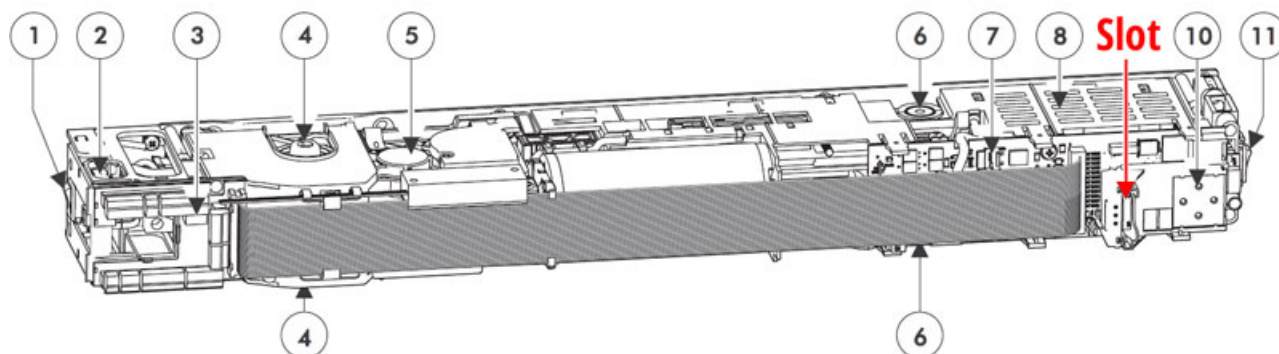

Indeks: 37901600A
Kod EAN: 8020614560365

Producent:
Ciężar drzwi (kg):

ISEO
160

Warianty produktu

| Indeks | Cena |
|--|------------------------|
| WZMOCNIENIE DO 160 KG DO AUTOMATU DRZWIOWEGO IS9100 37901600A | 2 215,70 zł VAT 23% |

Opis produktu

Karta rozszerzeń ISEO

- Wzmocnienie do automatu drzwiowego IS9100.
- Umożliwia zastosowanie automatu na drzwiach o ciężarze 160 kg.
- Łatwy i wygodny montaż - wystarczy umieścić kartę w specjalnym slotie.

Umieść kartę w slocie.

► Żółta dioda LED zapali się raz podczas umieszczania karty.

► Komunikację pomiędzy modułami sygnalizuje wolno migająca zielona dioda LED.