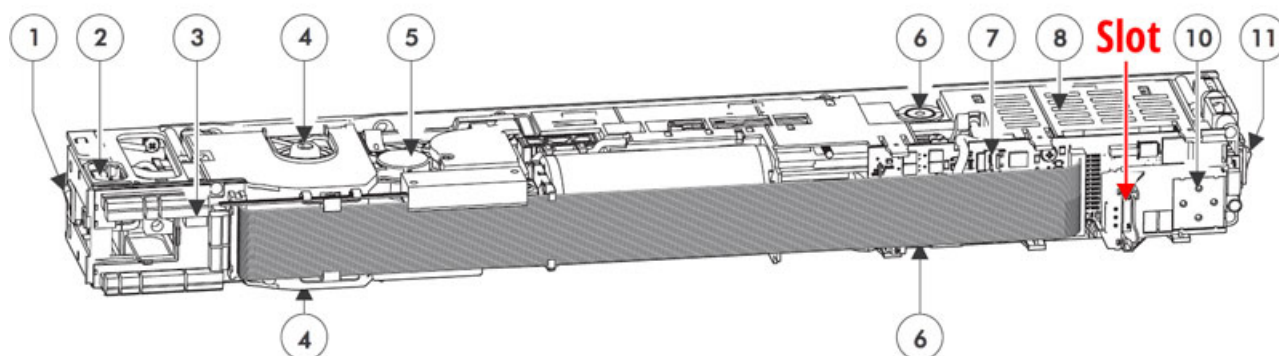

### Karta rozszerzeń ISEO

- Wzmocnienie do automatu drzwiowego IS9100.
- Umożliwia zastosowanie automatu na drzwiach o ciężarze 160 kg.
- Łatwy i wygodny montaż - wystarczy umieścić kartę w specjalnym slotie.

Umieść kartę w slocie.

► Żółta dioda LED zapali się raz podczas umieszczania karty.

► Komunikację pomiędzy modułami sygnalizuje wolno migająca zielona dioda LED.