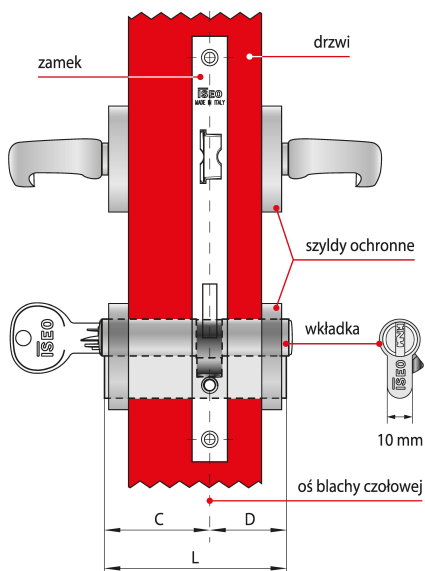

## Jak prawidłowo dobrać wkładkę?

Wkładka asymetryczna  $C \neq D$

Dostępne w ofercie NOVET wkładki ISEO występują w wielu rozmiarach, co pozwala dobrać je do różnych zamków oraz skrzydeł drzwi o różnych grubościach.