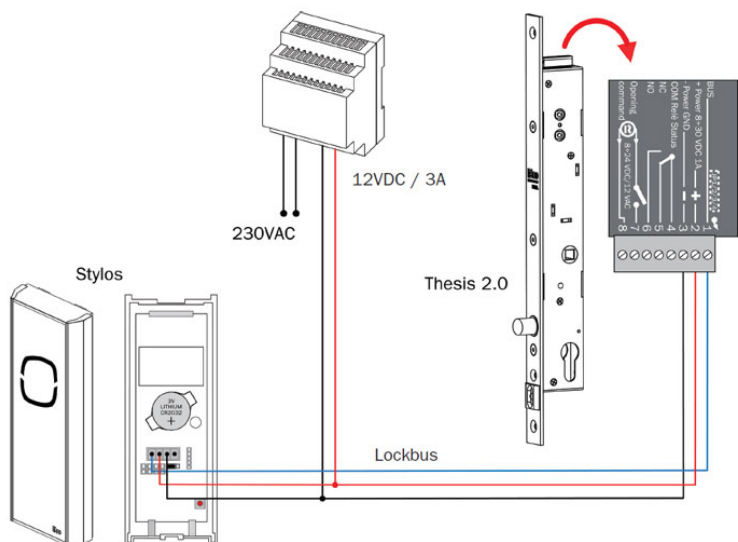

Marka

ISEO®

ISEO to znany na całym świecie producent zamknięć ewakuacyjnych, wkładek, zamków, zamykaczy oraz urządzeń kontroli dostępu. Firma została założona ponad pięćdziesiąt lat temu na terenie Włoch. Początkowo koncentrowała swoją działalność na terenie Europy, ale pod koniec ubiegłego wieku rozpoczęła swoją ekspansję także na inne kontynenty. Obecnie posiada oddziały na Bliskim Wschodzie, w Malezji, Chinach, Republice Południowej Afryki, a także w Kolumbii i Peru.