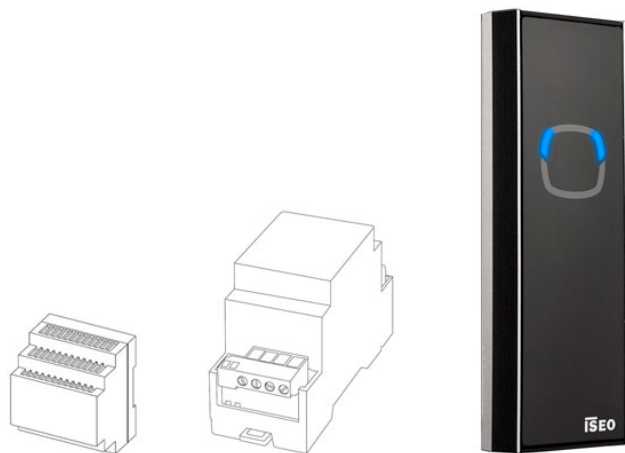

Czytnik reprezentuje **linię produktową Stylos**, która obejmuje szereg produktów oferujących kompleksowe, a także modułowe rozwiązania kontroli dostępu offline takie jak między innymi aktywatory oraz zasilacze.

Współpraca z zasilaczem 8-30 Vdc

Poszczególne **urządzenia Stylos współpracują z samoregulującym się zasilaczem** dostarczającym prąd o napięciu od 8 Vdc do 30 Vdc. Zapewnia to świetną funkcjonalność i elastyczność oraz umożliwia w większości przypadków korzystanie z istniejącego zasilania nawet jeśli w teorii niektóre parametry pracy urządzeń mogłyby ulec pogorszeniu.

Nowoczesny design

Dodatkowo czytniki Stylos Smart **wyróżniają się atrakcyjną, minimalistyczną stylistyką**, dzięki czemu znakomicie komponują się z budynkami oraz pomieszczeniami zaaranżowanymi w nowoczesnym stylu.

Kompatybilność z magistralą ISEO Lockbus

Wszystkie urządzenia wchodzące w skład linii produktów Stylos są **kompatybilne z magistralą ISEO Lockbus**.

Zasięg do 100 metrów

Lockbus to niezwykle **wydajna magistrala transmisji danych** zapewniająca jednocześnie zasilanie dostarczane na tym samym 3-żyłowym kablu aż do 100 metrów. **Wszystkie dane przesyłane poprzez magistralę ISEO Lockbus są kodowane**, co ma na celu ochronę przed ich przechwyceniem przez osoby niepowołane.

Współpraca zamków z czytnikami

Zamki ISEO z interfejsem Lockbus, takie jak na przykład zamek solenoidowy Thesis 2.0, **mogą zostać podłączone bezpośrednio do czytników uwierzytelniających Stylos Smart**, bez konieczności stosowania zewnętrznych aktywatorów. Ponadto umożliwiają niezależne zarządzanie dwoma rodzajami dostępu z funkcjami interlock oraz sygnalizacją świetlną.