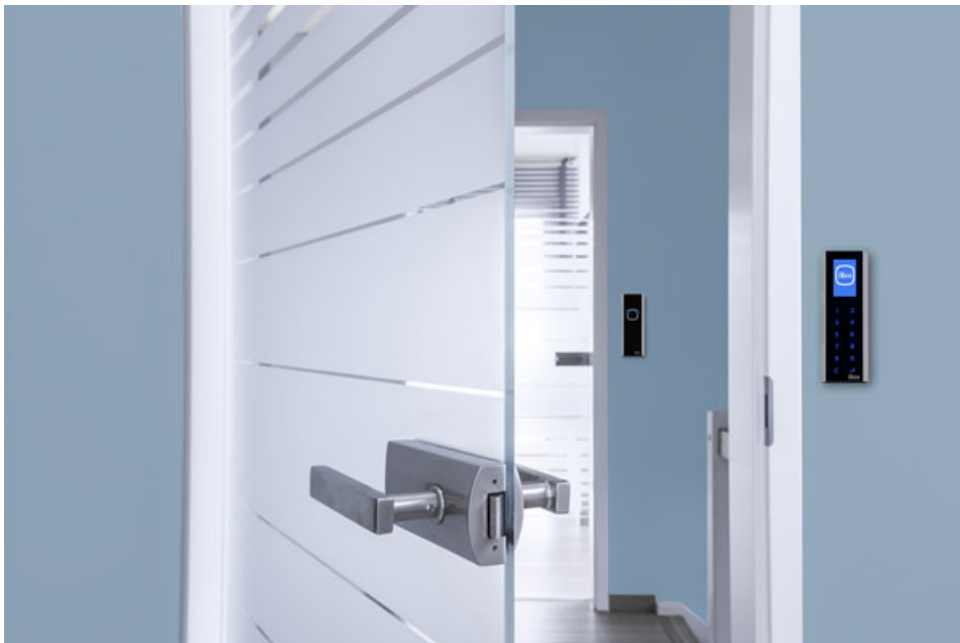

Aplikacja Argo

Administratorzy mogą zarządzać pracą czytnika przy użyciu smartfonów oraz tabletów obsługujących technologię Bluetooth Smart i posiadających zainstalowaną aplikację Argo.

Dostępne funkcje

Wszystkie **informacje przesyłane do czytnika są szyfrowane** z wykorzystaniem 128-bitowego algorytmu AES co sprawia, że niemożliwe jest ich przechwycenie czy odczytanie przez osoby postronne.

W pamięci czytnika Stylos Smart można zapisać dane do **300 użytkowników**. Ponadto osoba z uprawnieniami administratora posiada dostęp do historii obejmującej **1000 ostatnich zdarzeń**. Historię zdarzeń można przeglądać na

Przedstawione informacje nie stanowią oferty handlowej w rozumieniu art.66 §1 Kodeksu Cywilnego. Ze względu na ciągle poszerzanie asortymentu niektóre informacje mogą być nieaktualne. NOVET Spółka z o.o. zastrzega sobie prawo do dokonywania zmian oraz poprawiania treści udostępnianych w serwisie www.novet.eu w każdym czasie i w dowolnym zakresie bez wcześniejszego powiadomienia użytkowników. Kolory mają charakter orientacyjny i ze względu na technologię reprodukcji mogą się one różnić od rzeczywistych kolorów produktu.