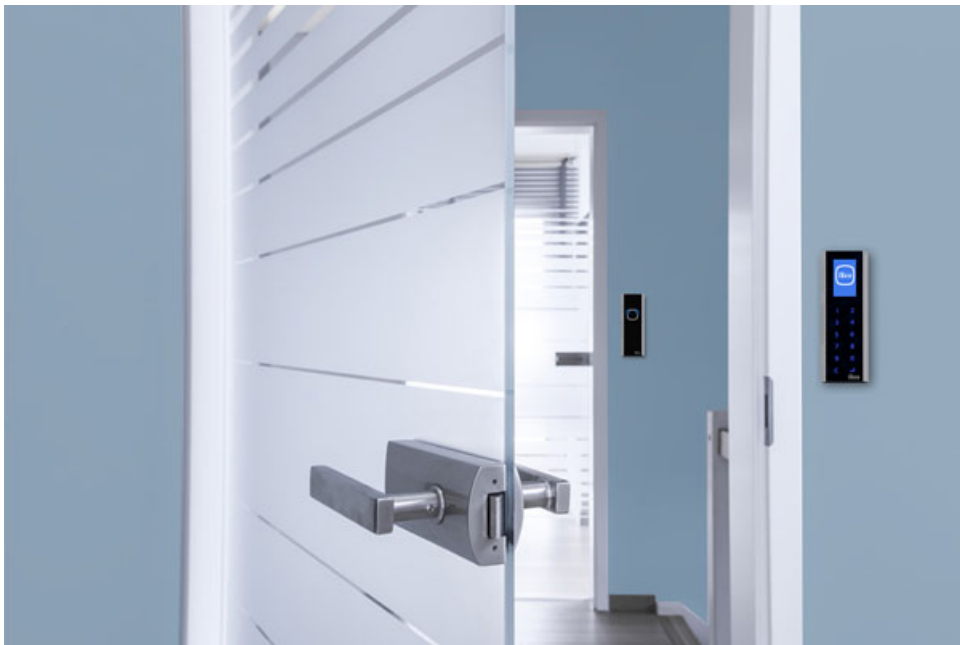

Aplikacja Argo

Administratorzy mogą zarządzać pracą czytnika przy użyciu smartfonów oraz tabletów obsługujących technologię Bluetooth Smart i posiadających zainstalowaną aplikację Argo.

Dostępne funkcje

Wszystkie **informacje przesyłane do czytnika są szyfrowane** z wykorzystaniem 128-bitowego algorytmu AES co sprawia, że niemożliwe jest ich przechwycenie czy odczytanie przez osoby postronne.

W pamięci czytnika Stylos Smart można zapisać dane do **300 użytkowników**. Ponadto osoba z uprawnieniami administratora posiada dostęp do historii obejmującej **1000 ostatnich zdarzeń**. Historię zdarzeń można przeglądać na

Przedstawione informacje nie stanowią oferty handlowej w rozumieniu art.66 §1 Kodeksu Cywilnego. Ze względu na ciągle poszerzanie asortymentu niektóre informacje mogą być nieaktualne. NOVET Spółka z o.o. zastrzega sobie prawo do dokonywania zmian oraz poprawiania treści udostępnianych w serwisie www.novet.eu w każdym czasie i w dowolnym zakresie bez wcześniejszego powiadomienia użytkowników. Kolory mają charakter orientacyjny i ze względu na technologię reprodukcji mogą się one różnić od rzeczywistych kolorów produktu.