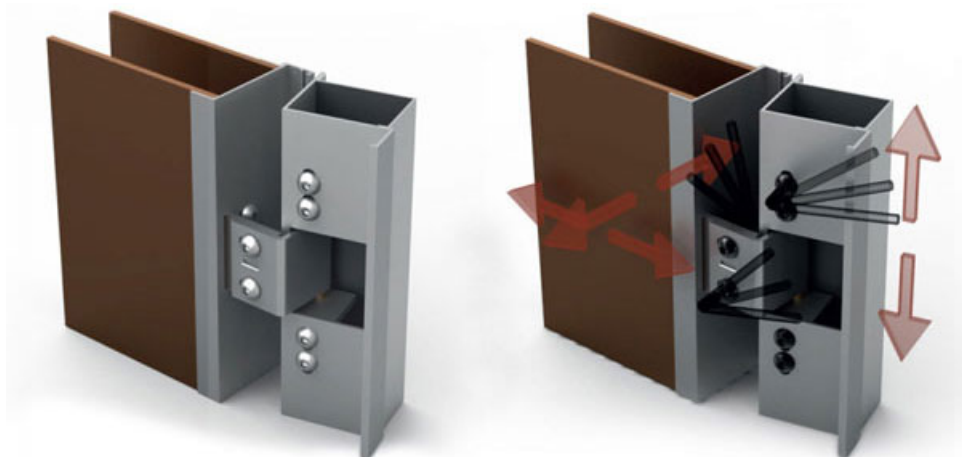

Wykończenie

Prezentowany model jest dostępny w wykończeniu **galwanizowanym na biało**.

Przedstawione informacje nie stanowią oferty handlowej w rozumieniu art.66 §1 Kodeksu Cywilnego. Ze względu na ciągle poszerzanie asortymentu niektóre informacje mogą być nieaktualne. NOVET Spółka z o.o. zastrzega sobie prawo do dokonywania zmian oraz poprawiania treści udostępnianych w serwisie www.novet.eu w każdym czasie i w dowolnym zakresie bez wcześniejszego powiadomienia użytkowników. Kolory mają charakter orientacyjny i ze względu na technologię reprodukcji mogą się one różnić od rzeczywistych kolorów produktu.