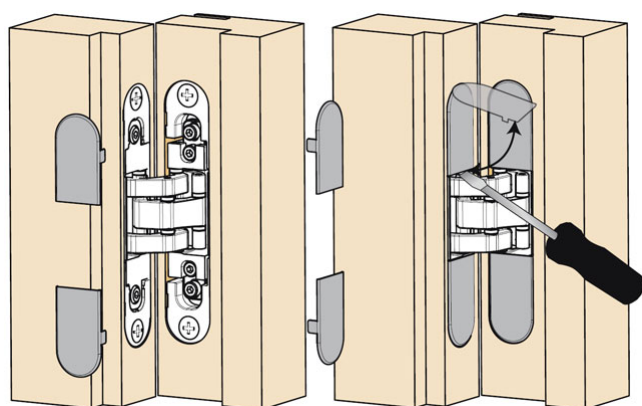

## Warianty produktu

Indeks	Wykończenie:	Materiał:	Sposób montażu:	Cena
<b>NAKŁADKA DO INVISACTA 230 POZŁACANA GC230010J005</b>	JO - Pozlacane	Aluminium	Wciskana	<b>1,16 zł</b> VAT 23%
<b>NAKŁADKA NYLONOWA DO INVISACTA 230 CHROMOWANA MATOWA GC2300107102</b>	Chromowane matowe	Nylon	Wciskana	<b>0,69 zł</b> VAT 23%
<b>NAKŁADKA DO INVISACTA 230 LAKIEROWANA NA CZARNO RAL 9005 GC2300109N02</b>	9N - lakierowane na czarno RAL 9005	Aluminium	Wciskana	<b>2,12 zł</b> VAT 23%
<b>NAKŁADKA DO INVISACTA 230 LAKIEROWANA NA BIAŁO RAL 9016 GC2300109P02</b>	9P - lakierowane na biało RAL 9016	Aluminium	Wciskana	<b>1,16 zł</b> VAT 23%
<b>NAKŁADKA DO INVISACTA 230 BRĄZOWIONA GC2300109R02</b>	9R - Brązowione	Aluminium	Wciskana	<b>0,55 zł</b> VAT 23%
<b>NAKŁADKA DO INVISACTA 230 CHROMOWANA MATOWA GC230010J102</b>	J1 - Chromowane matowe	Aluminium	Wciskana	<b>1,16 zł</b> VAT 23%
<b>NAKŁADKA DO INVISACTA 230 NIKLOWANA MATOWA GC230010J202</b>	J2 - Niklowane matowe	Aluminium	Wciskana	<b>1,16 zł</b> VAT 23%

- Nakładka dedykowana do zastosowania na zawiasach Invisacta 230.
- Maskuje śruby montażowe zawiasu.
- Została wykonana z aluminium.
- Jest dostępna w wykończeniu połaczanym.
- Montuje się ją na wcisk.
- Jej producentem jest firma Otlav.

## Montaż

Nakładka montowana jest na wcisk. Aby ją zdjąć wystarczy użyć dowolnego narzędzia z płaskim zakończeniem w taki sposób, jak zostało to zaprezentowane na załączonym obrazku.

Prawidłowo zamocowana nakładka maskuje śruby montażowe zawiasu, dzięki czemu stanowi on elegancką i stylową ozdobę skrzydła drzwiowego.