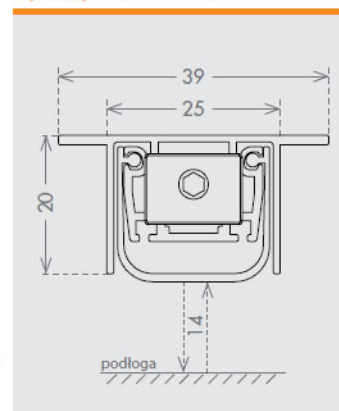

Opis produktu

Uszczelka opadająca o długości 1430 mm z możliwością skrócenia maksymalnie o 150 mm. Umieszczona w aluminiowym profilu o wymiarach 39x20 mm w wykończeniu anodyzowanym srebrnym. Jest montowana na wkręty od dołu skrzydła. Uszczelka chroni przed przedostawaniem się kurzu, pyłu oraz innych drobnych zanieczyszczeń do wnętrza budynku / pomieszczenia, a także zapewnia izolację akustyczną do 50 dB.

rodzaj aktywatora

Wykonany z nylonu aktywator z zaokrągloną główką, regulowany za pomocą klucza imbusowego 3 mm.

wymiary 39x20 mm

rodzaj uszczelki

GA

50 dB Rw
IFT Cert. n.
PB-G03-04-en
01_PB01

Miękka uszczelka wytwarzana metodą monoekstruzji, wykonana z samogasnącego i termoplastycznego materiału.