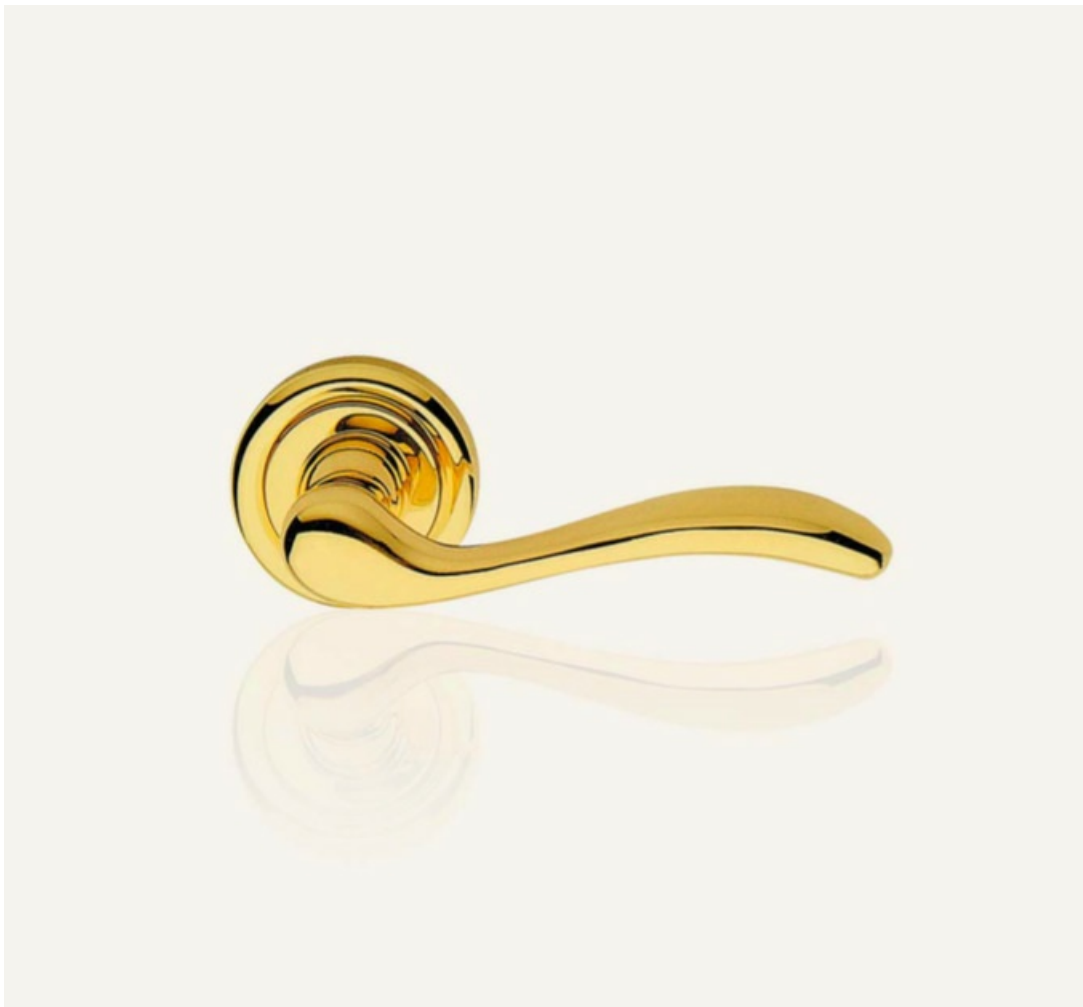

Klamka Onda jest idealnym wyborem do pomieszczeń urządzonych w stylu klasycznym i wyposażonych w ponadczasowe dodatki o wysokiej jakości.

Podkreśli charakter mieszkania, w którym stawia się na zachowanie harmonii, równocześnie podążając za najnowszymi trendami w zakresie wyposażenia domów.

Uniwersalna stylistyka

Ten model doskonale komponuje się z tradycyjnie, jak i nowocześniejszymi urządzonymi wnętrzami, znajdującymi się w domach, a także w obiektach użyteczności publicznej.

Kolekcja Classic

Klamka Onda pochodzi z kolekcji Classic. Podczas tworzenia tych rękojeści, szczególną uwagę przykładano do zachowania harmonii i proporcji. Dzięki temu idealnie pasują do wnętrz w stylu klasycznym, o stonowanych kolorach i udekorowanych z umiarem. Nawiązują one do tradycji, sprawdzonych rozwiązań i stawiają na wysoką jakość materiałów i mebli.

Z kolekcji Classic warto sprawdzić również modele Beta, Aria, czy Sirena. Jeśli interesuje nas klamka o prostej rękojeści, polecane modele to Tess, Pin-up, czy Dafne, która będzie pasowała również do współczesnych wystrojów.

Marka

Linea Cali to uznana włoska firma specjalizująca się w projektowaniu i produkcji najwyższej jakości klamek, gałek oraz pochwyty. Wszystkie produkty marki wytwarzane są wyłącznie na terenie Włoch z poszanowaniem dbałości o środowisko naturalne i zgodnie z wymogami restrykcyjnych europejskich norm. O ich wysokiej jakości i popularności najlepiej świadczy fakt, że klamki Linea Cali można spotkać w słynnych budynkach historycznych (Villa Cortine Palace /

Przedstawione informacje nie stanowią oferty handlowej w rozumieniu art.66 §1 Kodeksu Cywilnego. Ze względu na ciągłe poszerzanie asortymentu niektóre informacje mogą być nieaktualne. NOVET Spółka z o.o. zastrzega sobie prawo do dokonywania zmian oraz poprawiania treści udostępnianych w serwisie www.novet.eu w każdym czasie i w dowolnym zakresie bez wcześniejszego powiadomienia użytkowników. Kolory mają charakter orientacyjny i ze względu na technologię reprodukcji mogą się one różnić od rzeczywistych kolorów produktu.