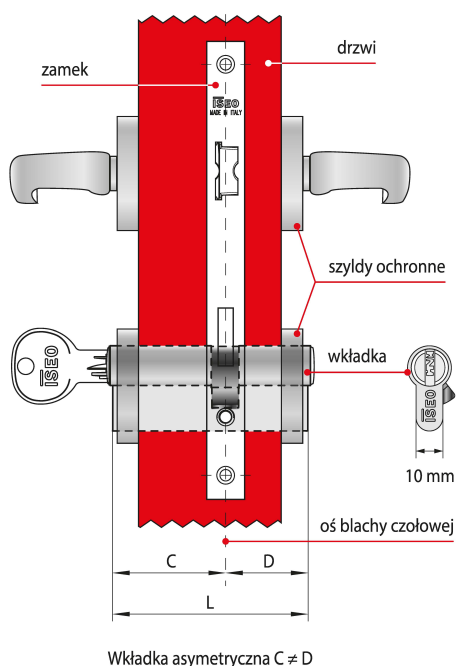

Dostępne w ofercie NOVET wkładki ISEO występują w wielu rozmiarach, co pozwala dobrać je do różnych zamków oraz skrzydeł drzwi o różnych grubościach.

Które elementy należy wziąć pod uwagę?

Długość wkładki dobiera się w zależności od grubości drzwi, umiejscowienia w nich zamka oraz od grubości szyldów ochronnych. Aby szyld prawidłowo chronił wkładkę przed próbami wyłamania, nie może ona wystawać z szyldu więcej niż 3 mm.

Przedstawione informacje nie stanowią oferty handlowej w rozumieniu art.66 §1 Kodeksu Cywilnego. Ze względu na ciągle poszerzanie asortymentu niektóre informacje mogą być nieaktualne. NOVET Spółka z o.o. zastrzega sobie prawo do dokonywania zmian oraz poprawiania treści udostępnianych w serwisie www.novet.eu w każdym czasie i w dowolnym zakresie bez wcześniejszego powiadomienia użytkowników. Kolory mają charakter orientacyjny i ze względu na technologię reprodukcji mogą się one różnić od rzeczywistych kolorów produktu.