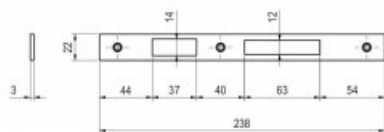

Indeks: **003500LV**

Producent:	SAB
Wykończenie:	Lakierowane
Kształt blachy zaczepowej:	Płaska
Wysokość blachy zaczepowej (mm):	238
Grubość blachy zaczepowej (mm):	3

Warianty produktu

Indeks	Cena
BLACHA ZACZEPOWA PŁASKA 238x22mm DO SB-02200 MOSIĄDZ LAKIEROWANY 003500LV	24,60 zł VAT 23%

Opis produktu

- Blacha zaczepowa płaska o wymiarach 238x22x3 mm.
- Dedykowana do zamków serii SB-02200*.
- Wykonana z mosiądzu i dostępna w wykończeniu lakierowanym.
- Produkcja na terenie Unii Europejskiej.