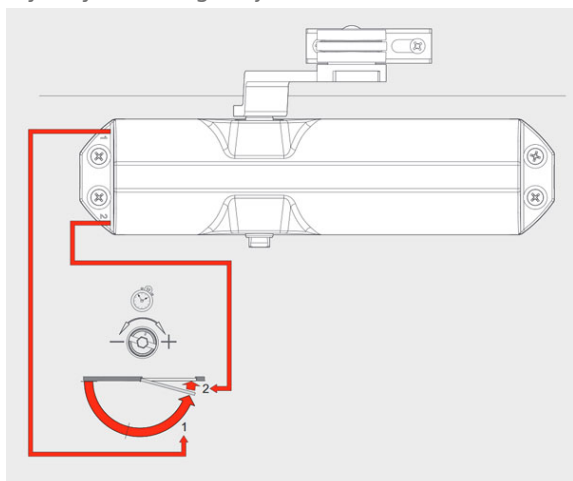

Wygodna regulacja

Zamykacz zapewnia **możliwość regulacji prędkości zamykania drzwi** w zakresie od 180° do 15° oraz **szybkości domykania** w zakresie od 15° do 0°. Wszystkie **zawory znajdują się w przedniej części zamykacza**, co ułatwia wykonywanie regulacji.