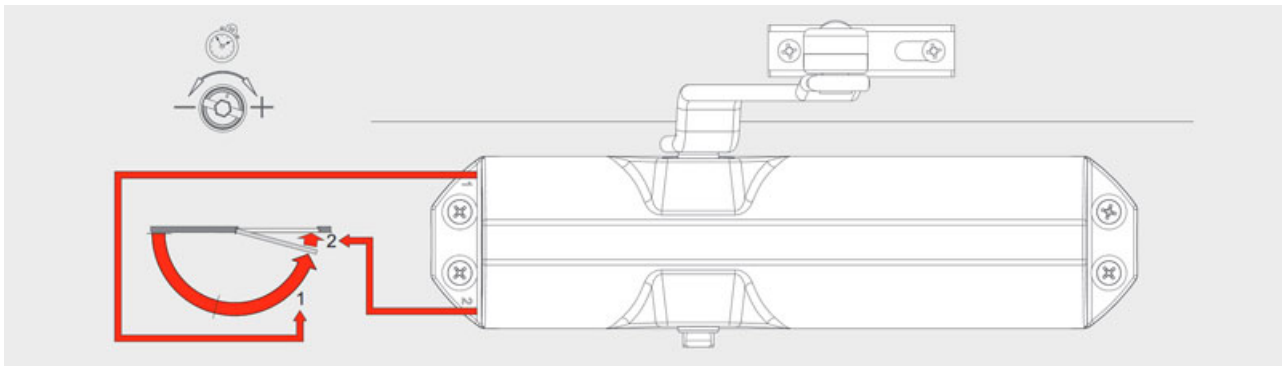

Zastosowanie

Parametry drzwi

Prezentowany model zamykacza IS 60 jest odpowiedni do zastosowania w skrzydłach drzwiowych o **maksymalnej wadze 100 kg** oraz **maksymalnej szerokości 1100 mm**, w tym w drzwiach przeciwpożarowych.

Test na 500 000 cykli pracy

Zamykacz został **przetestowany na 500 000 cykli pracy**, co oznacza, że można go stosować w drzwiach znajdujących się w pomieszczeniach oraz **budynkach o wysokiej częstotliwości użytkowania** np. w obiektach użyteczności publicznej.

Dokumenty techniczne

Jakość potwierdzona badaniami

Zamykacz został sklasyfikowany według europejskiej normy **EN 1154** i posiada **oznaczenie CE**. Właściwości i parametry techniczne zamykacza potwierdza **certyfikat niemieckiego instytutu badawczego MPA NRW**.