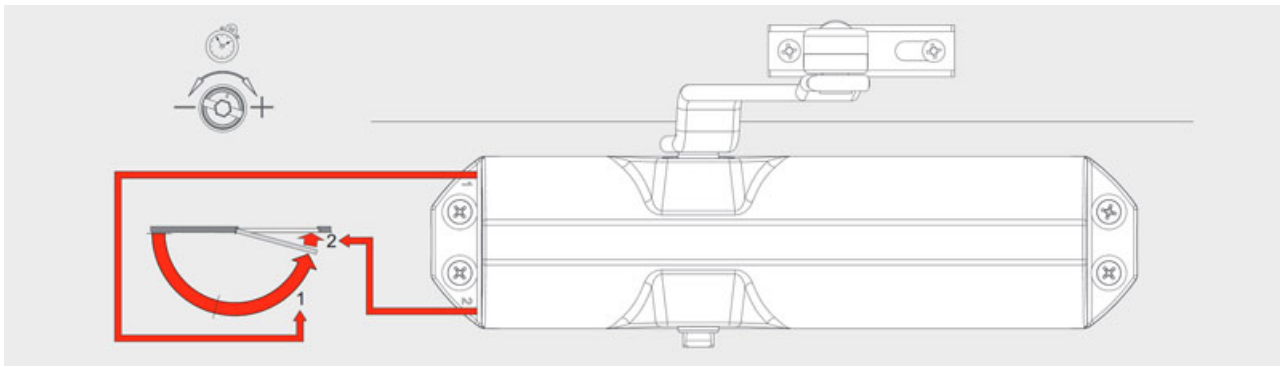

Karta produktu: ZAMYKACZ DRZWIOWY RAMIENIOWY IS 60 DO 100KG BIAŁY

NOVET

Indeks: **372100004**
Kod EAN: **8020614518861**

Klasyfikacja wg normy EN 1154

4 8 3 1 1 3

Producent:	ISEO
Wykończenie:	Białe
Certyfikat CE:	Tak
Do drzwi:	Przeciwpożarowych
Siła zamykania (N):	2-4
Ciężar drzwi (kg):	100
Szerokość drzwi (mm):	1100
Trwałość:	500 000 cykli

Opis produktu

Zamykacz drzwiowy **wyposażony w ramię standardowe**. Montowany nawierzchniowo na skrzydle drzwiowym. Odpowiedni do **zastosowania w drzwiach przeciwpożarowych**. Siła zamykania (EN): 2-4. Występuje w wykończeniu w kolorze białym.

Wygodna regulacja

Zamykacz zapewnia **możliwość regulacji prędkości zamykania drzwi** w zakresie od 180° do 15° oraz **szybkości domykania** w zakresie od 15° do 0°. Wszystkie **zawory znajdują się w przedniej części zamykacza**, co ułatwia wykonywanie regulacji.

Zastosowanie

Parametry drzwi

Prezentowany model zamykacza IS 60 jest odpowiedni do zastosowania w skrzydłach drzwiowych o **maksymalnej wadze 100 kg** oraz **maksymalnej szerokości 1100 mm**, w tym w drzwiach przeciwpożarowych.