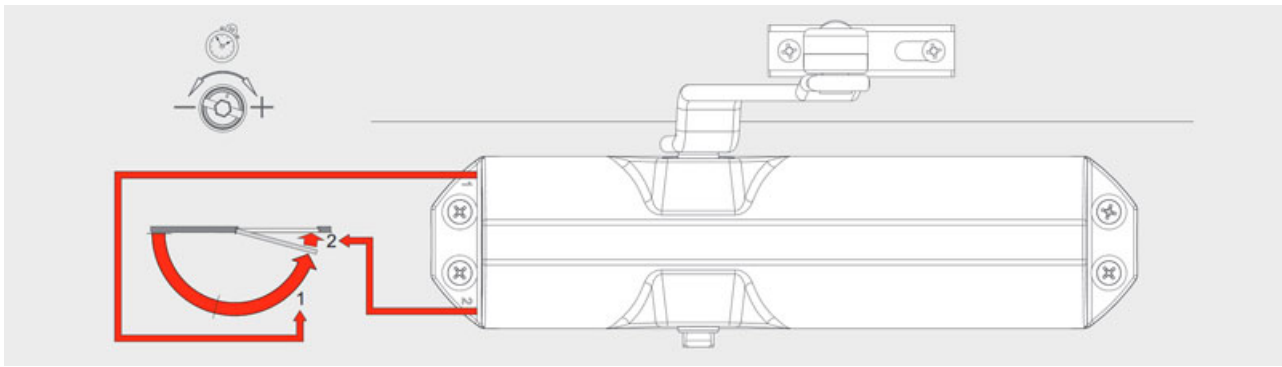

Karta produktu: ZAMYKACZ DRZWIOWY RAMIENIOWY IS 60 DO 100KG BIAŁY

NOVET

Indeks: **372100004**
Kod EAN: **8020614518861**

Klasyfikacja wg normy EN 1154

4 8 3 1 1 3

Producent:	ISEO
Wykończenie:	Białe
Certyfikat CE:	Tak
Do drzwi:	Przeciwpożarowych
Siła zamykania (N):	2-4
Ciężar drzwi (kg):	100
Szerokość drzwi (mm):	1100
Trwałość:	500 000 cykli

Opis produktu

Zamykacz drzwiowy **wyposażony w ramię standardowe**. Montowany nawierzchniowo na skrzydle drzwiowym. Odpowiedni do **zastosowania w drzwiach przeciwpożarowych**. Siła zamykania (EN): 2-4. Występuje w wykończeniu w kolorze białym.

Wygodna regulacja

Zamykacz zapewnia **możliwość regulacji prędkości zamykania drzwi** w zakresie od 180° do 15° oraz **szybkości domykania** w zakresie od 15° do 0°. Wszystkie **zawory znajdują się w przedniej części zamykacza**, co ułatwia wykonywanie regulacji.

Zastosowanie

Parametry drzwi

Prezentowany model zamykacza IS 60 jest odpowiedni do zastosowania w skrzydłach drzwiowych o **maksymalnej wadze 100 kg** oraz **maksymalnej szerokości 1100 mm**, w tym w drzwiach przeciwpożarowych.