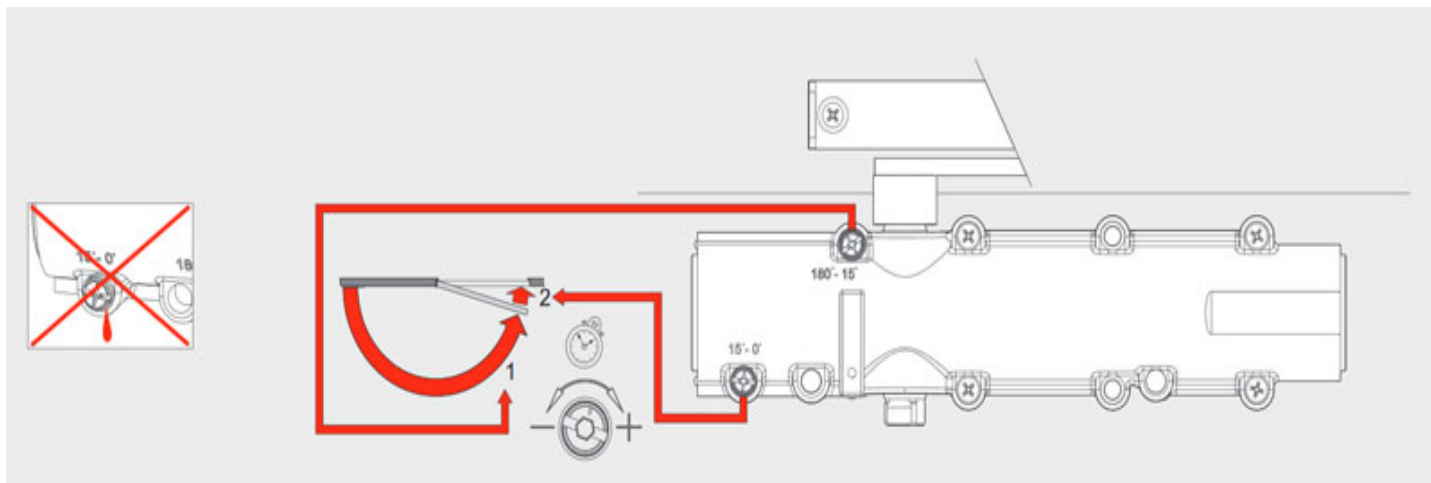

## Opis produktu

Zamykacz drzwiowy **wyposażony w szynę z ramieniem ślizgowym**. Montowany nawierzchniowo na skrzydle drzwiowym. Odpowiedni do zastosowania w drzwiach przeciwpożarowych. Sklasyfikowany według europejskiej normy **EN 1154** oraz posiadający **oznaczenie CE**. Prezentowany zamykacz dostępny jest w **wykończeniu w kolorze czarnym**.

## Wygodna regulacja

Umożliwia **regulację prędkości zamykania drzwi** w zakresie od 180° do 15°, a **szybkość domykania** w zakresie od 15° do 0°. **Wszystkie zawory znajdują się w przedniej części zamykacza**, co ułatwia wykonywanie regulacji.

## Zastosowanie

Model zamykacza IS 65 jest odpowiedni do zastosowania w **skrzydłach drzwiowych o maksymalnej wadze 80 kg** oraz maksymalnej szerokości 950 mm, w tym w drzwiach przeciwpożarowych.