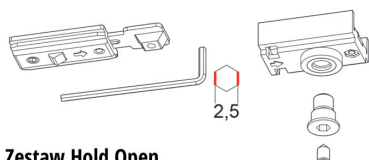

Akcesoria dodatkowe

Na osobne dodatkowe zamówienie **zamykacz IS 65** można doposażyć w:

- **zestaw przytrzymania otwarcia (Hold Open)**
- **zestaw ogranicznika otwarcia**

Zestaw Hold Open