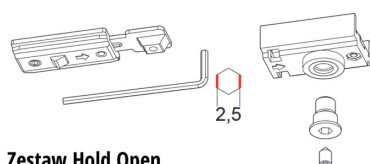

Akcesoria dodatkowe

Na osobne dodatkowe zamówienie **zamykacz IS 65** można doposażyć w:

- **zestaw przytrzymania otwarcia (Hold Open)**
- **zestaw ogranicznika otwarcia**

Zestaw Hold Open