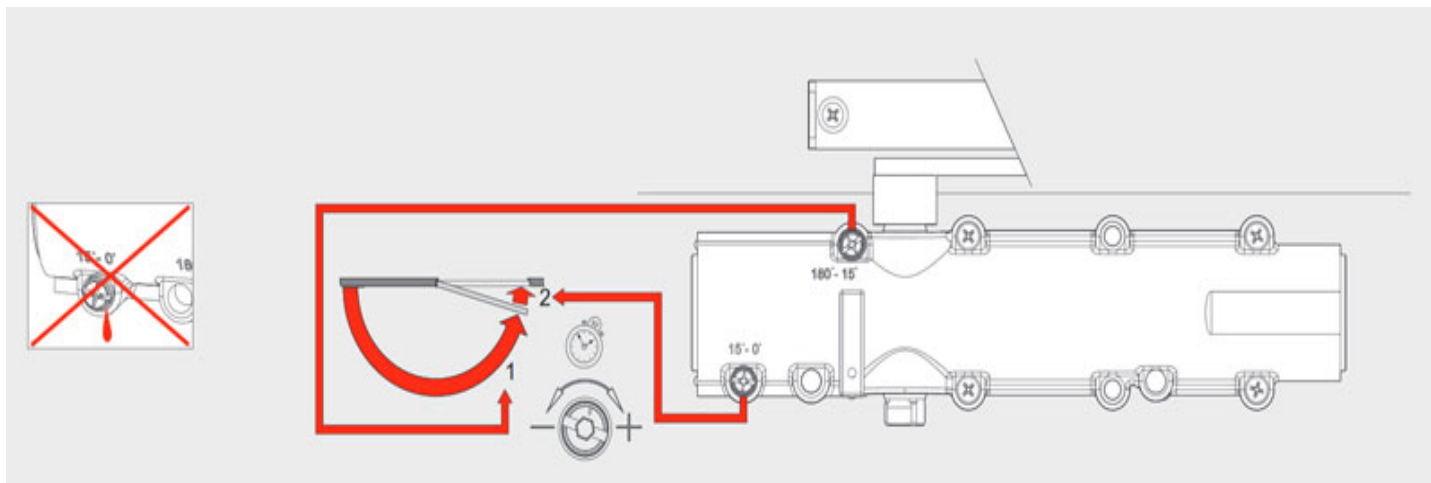

## Opis produktu

Zamykacz drzwiowy **wyposażony w szynę z ramieniem ślizgowym**. Montowany nawierzchniowo na skrzydle drzwiowym. Odpowiedni do zastosowania w drzwiach przeciwpożarowych. Sklasyfikowany według europejskiej normy **EN 1154** oraz posiadający **oznaczenie CE**. Prezentowany zamykacz dostępny jest w **wykończeniu w kolorze srebrnym**.

## Wygodna regulacja

Umożliwia **regulację prędkości zamykania drzwi** w zakresie od 180° do 15°, a **szybkość domykania** w zakresie od 15° do 0°. **Wszystkie zawory znajdują się w przedniej części zamykacza**, co ułatwia wykonywanie regulacji.

## Zastosowanie

Model zamykacza IS 65 jest odpowiedni do zastosowania w **skrzydłach drzwiowych o maksymalnej wadze 80 kg** oraz maksymalnej szerokości 950 mm, w tym w drzwiach przeciwpożarowych.