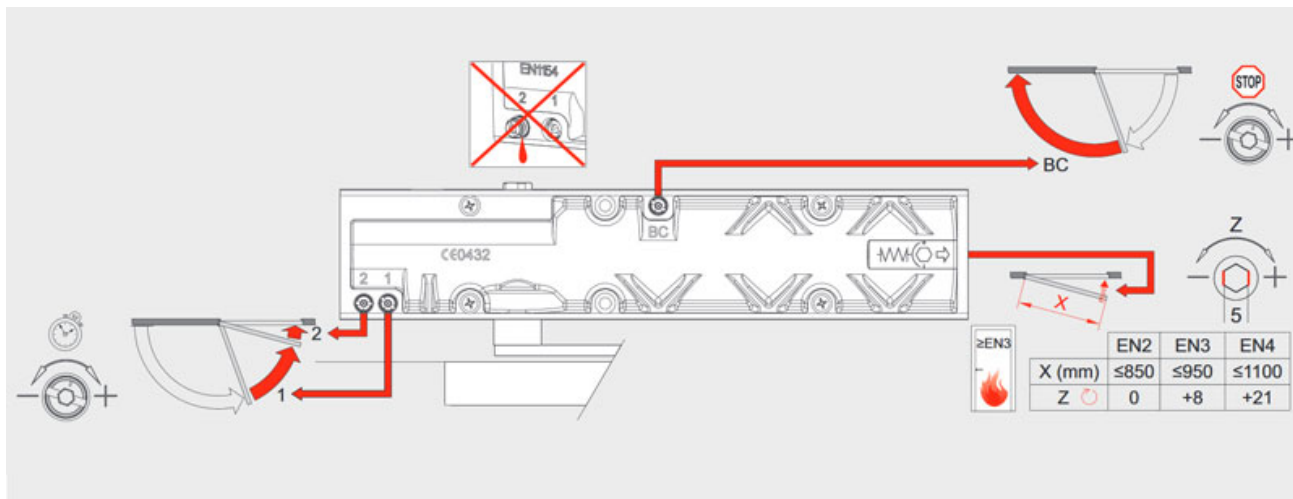

Karta produktu: ZAMYKACZ DRZWIOWY SZYNOWY IS 115 DO 100KG CZARNY

NOVET

Indeks: **375150015**
Kod EAN: **8020614519172**

Klasyfikacja wg normy EN 1154

4 8 3 1 1 3

Producent:	ISEO
Wykończenie:	Czarne
Certyfikat CE:	Tak
Do drzwi:	Przeciwpożarowych
Siła zamykania (N):	2-4
Ciężar drzwi (kg):	100
Szerokość drzwi (mm):	1100
Tłumienie otwarcia (BC):	Tak
Trwałość:	500 000 cykli

Opis produktu

Zamykacz drzwiowy **wyposażony w szynę z ramieniem ślizgowym**. Montowany nawierzchniowo na skrzydle drzwiowym. Odpowiedni do zastosowania w drzwiach przeciwpożarowych. Sklasyfikowany według europejskiej normy **EN 1154**. Posiada **oznaczenie CE**. Prezentowany zamykacz dostępny jest w **wykończeniu w kolorze czarnym**.

Wygodna regulacja

Umożliwia **regulację siły zamykania** (EN) oraz **tłumienia otwarcia** (BC) za pomocą specjalnych zaworów regulacyjnych. **Prędkość zamykania drzwi** może być regulowana w zakresie od 180° do 15°, a **szybkość domykania** w zakresie od 15° do 0°. Wszystkie zawory znajdują się w przedniej części zamykacza, co ułatwia wykonywanie regulacji.

Zastosowanie

Model zamykacza **IS 115** jest **odpowiedni do zastosowania w skrzydłach drzwiowych o maksymalnej wadze 100 kg** oraz maksymalnej szerokości 1100 mm.

Funkcja back-check

Posiada **zawór umożliwiający zabezpieczenie drzwi oraz ściany przed nagłym, niespodziewanym i gwałtownym otwarciem** z powodu silnego podmuchu wiatru (tzw. funkcja back-check).