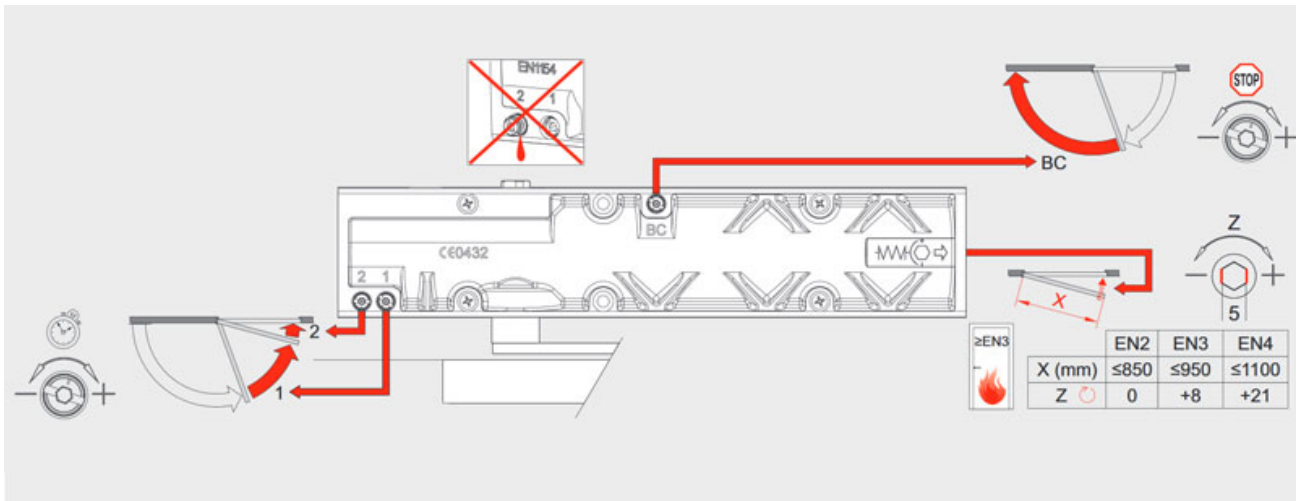

Zastosowanie