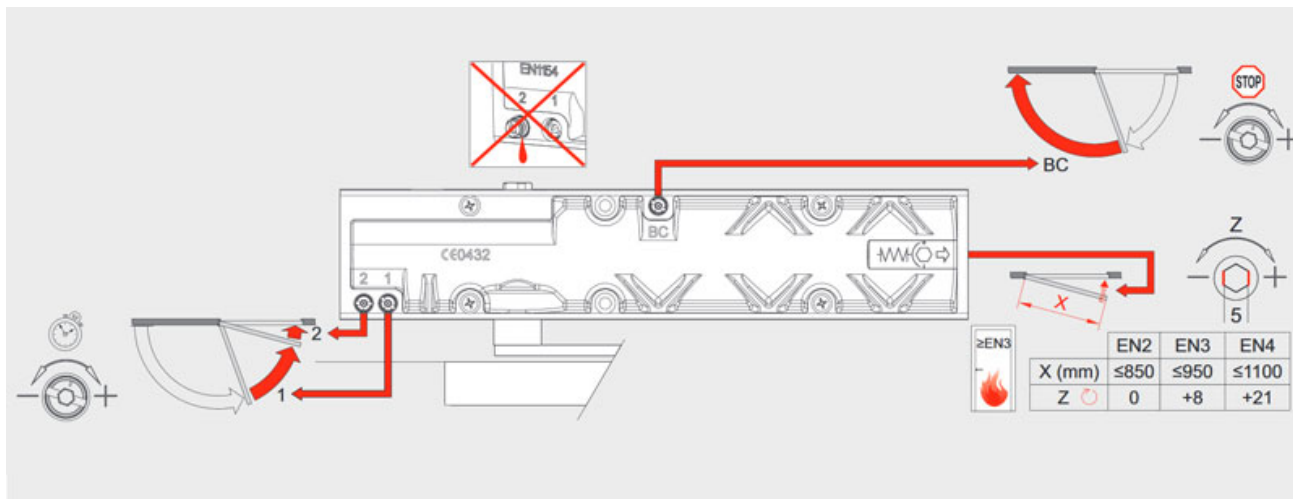

Karta produktu: ZAMYKACZ DRZWIOWY SZYNOWY IS 115 DO 100KG CZARNY

NOVET

Indeks: **375150015**
Kod EAN: **8020614519172**

Klasyfikacja wg normy EN 1154

4 8 3 1 1 3

| | |
|--------------------------|-------------------|
| Producent: | ISEO |
| Wykończenie: | Czarne |
| Certyfikat CE: | Tak |
| Do drzwi: | Przeciwpożarowych |
| Siła zamykania (N): | 2-4 |
| Ciężar drzwi (kg): | 100 |
| Szerokość drzwi (mm): | 1100 |
| Tłumienie otwarcia (BC): | Tak |
| Trwałość: | 500 000 cykli |

Opis produktu

Zamykacz drzwiowy **wyposażony w szynę z ramieniem ślizgowym**. Montowany nawierzchniowo na skrzydle drzwiowym. Odpowiedni do zastosowania w drzwiach przeciwpożarowych. Sklasyfikowany według europejskiej normy **EN 1154**. Posiada **oznaczenie CE**. Prezentowany zamykacz dostępny jest w **wykończeniu w kolorze czarnym**.

Wygodna regulacja

Umożliwia **regulację siły zamykania** (EN) oraz **tłumienia otwarcia** (BC) za pomocą specjalnych zaworów regulacyjnych. **Prędkość zamykania drzwi** może być regulowana w zakresie od 180° do 15°, a **szybkość domykania** w zakresie od 15° do 0°. Wszystkie zawory znajdują się w przedniej części zamykacza, co ułatwia wykonywanie regulacji.

Zastosowanie

Model zamykacza **IS 115** jest **odpowiedni do zastosowania w skrzydłach drzwiowych o maksymalnej wadze 100 kg** oraz maksymalnej szerokości 1100 mm.

Funkcja back-check

Posiada **zawór umożliwiający zabezpieczenie drzwi oraz ściany przed nagłym, niespodziewanym i gwałtownym otwarciem** z powodu silnego podmuchu wiatru (tzw. funkcja back-check).