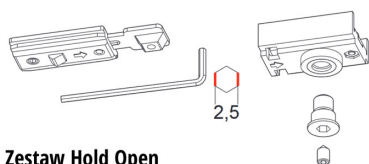

Akcesoria dodatkowe

Zestaw Hold Open

Na dodatkowe zamówienie **zamykacz IS 115** można doposażyć w takie akcesoria jak:

- **zestaw przytrzymania otwarcia (Hold Open)**
- **zestaw ogranicznika otwarcia**