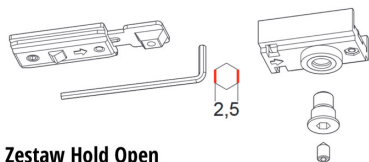

Akcesoria dodatkowe

Zestaw Hold Open

Na dodatkowe zamówienie **zamykacz IS 115** można doposażyć w takie akcesoria jak:

- **zestaw przytrzymania otwarcia (Hold Open)**
- **zestaw ogranicznika otwarcia**