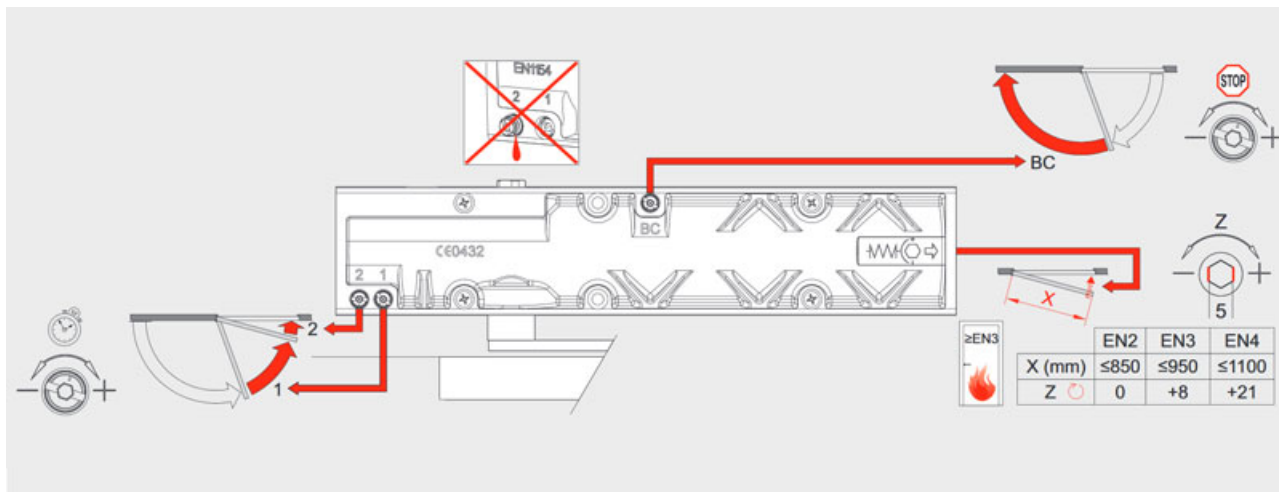

Karta produktu: ZAMYKACZ DRZWIOWY SZYNOWY IS 115 DO 100KG BIAŁY

NOVET

Indeks: **375150014**
Kod EAN: **8020614519165**

Klasyfikacja wg normy EN 1154

4 8 3 1 1 3

Producent:	ISEO
Wykończenie:	Białe
Certyfikat CE:	Tak
Do drzwi:	Przeciwpożarowych
Siła zamykania (N):	2-4
Ciężar drzwi (kg):	100
Szerokość drzwi (mm):	1100
Tłumienie otwarcia (BC):	Tak
Trwałość:	500 000 cykli

Opis produktu

Zamykacz drzwiowy **wyposażony w szynę z ramieniem ślizgowym**. Montowany nawierzchniowo na skrzydle drzwiowym. Odpowiedni do zastosowania w drzwiach przeciwpożarowych. Sklasyfikowany według europejskiej normy **EN 1154**. Posiada **oznaczenie CE**. Prezentowany zamykacz dostępny jest w **wykończeniu w kolorze białym**.

Wygodna regulacja

Umożliwia **regulację siły zamykania** (EN) oraz **tłumienia otwarcia** (BC) za pomocą specjalnych zaworów regulacyjnych. **Prędkość zamykania drzwi** może być regulowana w zakresie od 180° do 15°, a **szybkość domykania** w zakresie od 15° do 0°. Wszystkie zawory znajdują się w przedniej części zamykacza, co ułatwia wykonywanie regulacji.

Zastosowanie

Model zamykacza **IS 115** jest **odpowiedni do zastosowania w skrzydłach drzwiowych o maksymalnej wadze 100 kg** oraz maksymalnej szerokości 1100 mm.

Funkcja back-check

Posiada **zawór umożliwiający zabezpieczenie drzwi oraz ściany przed nagłym, niespodziewanym i gwałtownym otwarciem** z powodu silnego podmuchu wiatru (tzw. funkcja back-check).