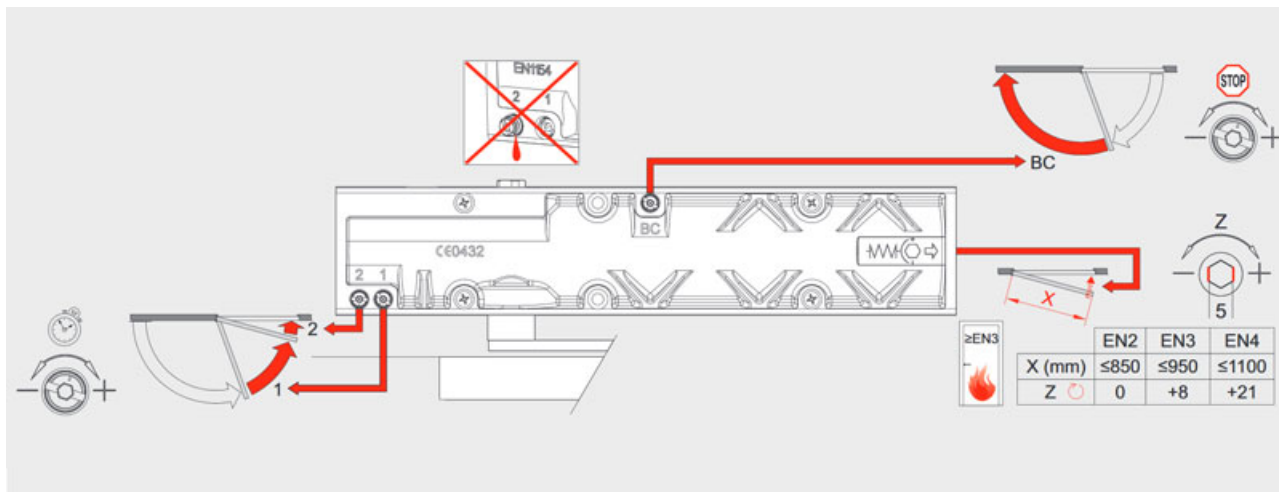

Indeks: 375150014
Kod EAN: 8020614519165

Klasyfikacja wg normy EN 1154

4 8 3 1 1 3

Producent:	ISEO
Wykończenie:	Białe
Certyfikat CE:	Tak
Do drzwi:	Przeciwpożarowych
Siła zamykania (N):	2-4
Ciężar drzwi (kg):	100
Szerokość drzwi (mm):	1100
Tłumienie otwarcia (BC):	Tak
Trwałość:	500 000 cykli

Opis produktu

Zamykacz drzwiowy **wyposażony w szynę z ramieniem ślizgowym**. Montowany nawierzchniowo na skrzydle drzwiowym. Odpowiedni do zastosowania w drzwiach przeciwpożarowych. Sklasyfikowany według europejskiej normy **EN 1154**. Posiada **oznaczenie CE**. Prezentowany zamykacz dostępny jest w **wykończeniu w kolorze białym**.

Wygodna regulacja

Umożliwia **regulację siły zamykania** (EN) oraz **tłumienia otwarcia** (BC) za pomocą specjalnych zaworów regulacyjnych. **Prędkość zamykania drzwi** może być regulowana w zakresie od 180° do 15°, a **szybkość domykania** w zakresie od 15° do 0°. Wszystkie zawory znajdują się w przedniej części zamykacza, co ułatwia wykonywanie regulacji.

Zastosowanie

Model zamykacza **IS 115** jest **odpowiedni do zastosowania w skrzydłach drzwiowych o maksymalnej wadze 100 kg** oraz maksymalnej szerokości 1100 mm.

Funkcja back-check

Posiada **zawór umożliwiający zabezpieczenie drzwi oraz ściany przed nagłym, niespodziewanym i gwałtownym otwarciem** z powodu silnego podmuchu wiatru (tzw. funkcja back-check).