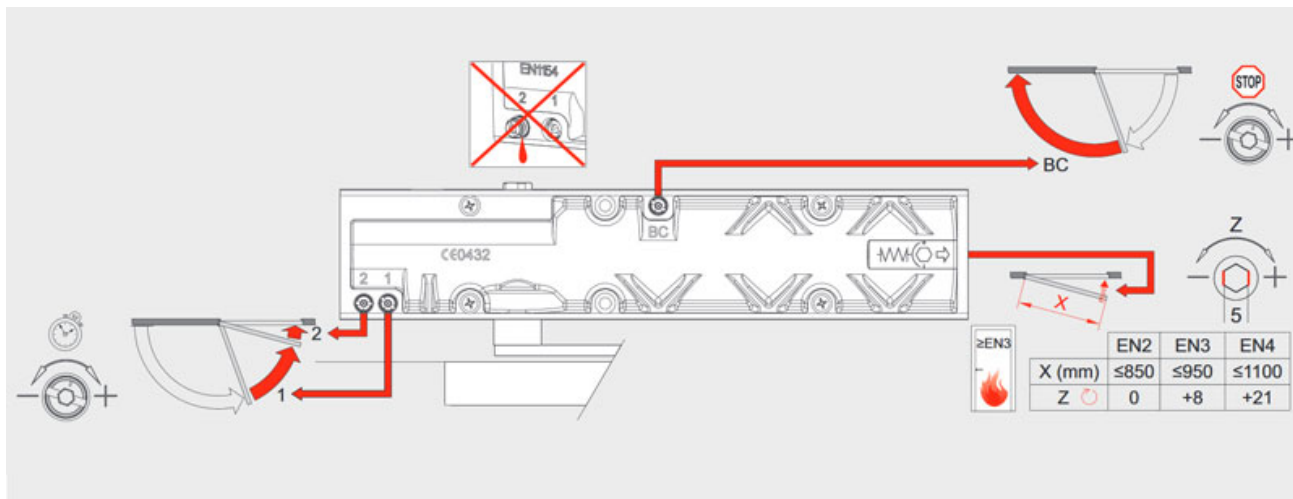

Karta produktu: ZAMYKACZ DRZWIOWY SZYNOWY IS 115 DO 100KG SREBRNY

NOVET

Indeks: **375150013**
Kod EAN: **8020614519158**

Klasyfikacja wg normy EN 1154

4 8 3 1 1 3

Producent:	ISEO
Wykończenie:	Srebrne
Certyfikat CE:	Tak
Do drzwi:	Przeciwpożarowych
Siła zamykania (N):	2-4
Ciężar drzwi (kg):	100
Szerokość drzwi (mm):	1100
Tłumienie otwarcia (BC):	Tak
Trwałość:	500 000 cykli

Opis produktu

Zamykacz drzwiowy **wyposażony w szynę z ramieniem ślizgowym**. Montowany nawierzchniowo na skrzydle drzwiowym. Odpowiedni do zastosowania w drzwiach przeciwpożarowych. Sklasyfikowany według europejskiej normy **EN 1154**. Posiada **oznaczenie CE**. Prezentowany zamykacz dostępny jest w **wykończeniu w kolorze srebrnym**.

Wygodna regulacja

Umożliwia **regulację siły zamykania** (EN) oraz **tłumienia otwarcia** (BC) za pomocą specjalnych zaworów regulacyjnych. **Prędkość zamykania drzwi** może być regulowana w zakresie od 180° do 15°, a **szybkość domykania** w zakresie od 15° do 0°. Wszystkie zawory znajdują się w przedniej części zamykacza, co ułatwia wykonywanie regulacji.

Zastosowanie

Model zamykacza **IS 115** jest **odpowiedni do zastosowania w skrzydłach drzwiowych o maksymalnej wadze 100 kg** oraz maksymalnej szerokości 1100 mm.

Funkcja back-check

Posiada **zawór umożliwiający zabezpieczenie drzwi oraz ściany przed nagłym, niespodziewanym i gwałtownym otwarciem** z powodu silnego podmuchu wiatru (tzw. funkcja back-check).