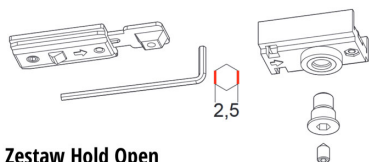

Akcesoria dodatkowe

Zestaw Hold Open

Na dodatkowe zamówienie **zamykacz IS 115** można doposażyć w takie akcesoria jak:

- **zestaw przytrzymania otwarcia (Hold Open)**
- **zestaw ogranicznika otwarcia**