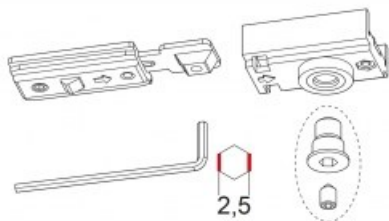

Indeks: 370031000
Kod EAN: 8020614519219

Producent:

ISEO

Warianty produktu

Indeks	Cena
ZESTAW PRZYTRZYMANIA OTWARCIA DO IS-315/115/65 370031000	91,28 zł VAT 23%

Opis produktu

Zestaw przytrzymania otwarcia **dedykowany do zastosowania wraz z zamykaczami IS-65 / IS-115 / IS-315.**

Sposób działania

Zestaw **chroni przed uszkodzeniami skrzydła drzwi** w wyniku szarpania lub silnych podmuchów wiatru.

Łagodny ruch skrzydła **zapobiega uszkodzeniu przedmiotów znajdujących się w pobliżu drzwi**, a funkcja przytrzymania otwarcia ułatwia przejście osobom starszym, schorowanym, a nawet dzieciom.