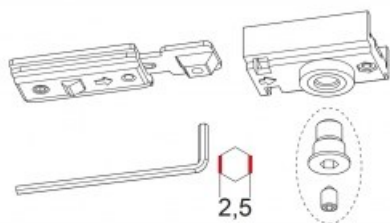

## Warianty produktu

Indeks	Cena
ZESTAW PRZYTRZYMANIA OTWARCIA DO IS-315/115/65 370031000	94,93 zł VAT 23%

## Opis produktu

Zestaw przytrzymania otwarcia **dedykowany do zastosowania wraz z zamkami IS-65 / IS-115 / IS-315.**