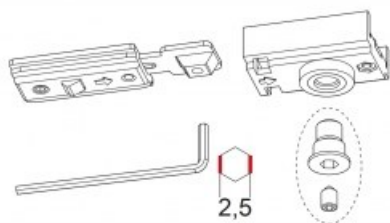

Indeks: 370031000
Kod EAN: 8020614519219

Producent:

ISEO

Warianty produktu

Indeks	Cena
ZESTAW PRZYTRZYMANIA OTWARCIA DO IS-315/115/65 370031000	91,28 zł VAT 23%

Opis produktu

Zestaw przytrzymania otwarcia **dedykowany do zastosowania wraz z zamykaczami IS-65 / IS-115 / IS-315.**

Sposób działania

Zestaw **chroni przed uszkodzeniami skrzydła drzwi** w wyniku szarpania lub silnych podmuchów wiatru.

Łagodny ruch skrzydła **zapobiega uszkodzeniu przedmiotów znajdujących się w pobliżu drzwi**, a funkcja przytrzymania otwarcia ułatwia przejście osobom starszym, schorowanym, a nawet dzieciom.