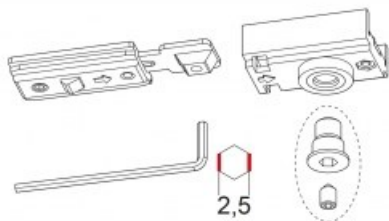

Indeks: 370031000
Kod EAN: 8020614519219

Producent:

ISEO

Warianty produktu

Indeks	Cena
ZESTAW PRZYTRZYMANIA OTWARCIA DO IS-315/115/65 370031000	91,28 zł VAT 23%

Opis produktu

Zestaw przytrzymania otwarcia **dedykowany do zastosowania wraz z zamkami IS-65 / IS-115 / IS-315.**

Sposób działania

Zestaw **chroni przed uszkodzeniami skrzydła drzwi** w wyniku szarpania lub silnych podmuchów wiatru.

Łagodny ruch skrzydła **zapobiega uszkodzeniu przedmiotów znajdujących się w pobliżu drzwi**, a funkcja przytrzymania otwarcia ułatwia przejście osobom starszym, schorowanym, a nawet dzieciom.