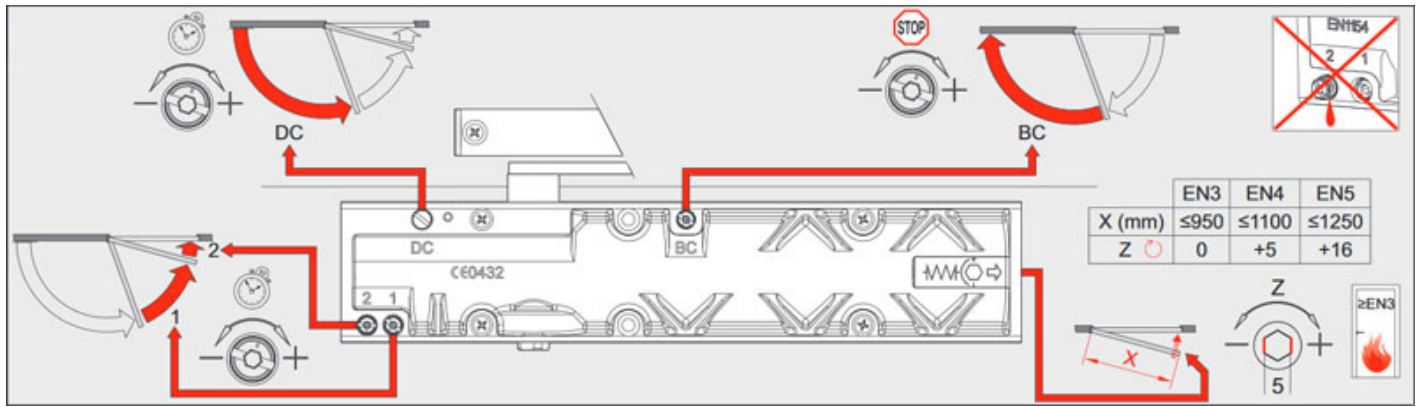

Karta produktu: ZAMYKACZ DRZWIOWY SZYNOWY IS 315 DO 120KG CZARNY

NOVET

Indeks: **377150035**
Kod EAN: **8020614519202**

Klasyfikacja wg normy EN 1154

4 8 3 1 1 3

Producent:	ISEO
Wykończenie:	Czarne
Certyfikat CE:	Tak
Do drzwi:	Przeciwpożarowych
Siła zamykania (N):	3-5
Ciężar drzwi (kg):	120
Szerokość drzwi (mm):	1250
Tłumienie otwarcia (BC):	Tak
Opóźnienie zamykania (DC):	Tak
Trwałość:	500 000 cykli

Opis produktu

Zamykacz drzwiowy **wyposażony w szynę z ramieniem ślizgowym**. Montowany nawierzchniowo na skrzydle drzwiowym. Odpowiedni do drzwi przeciwpożarowych. Sklasyfikowany według europejskiej normy **EN 1154**. Posiada **oznaczenie CE**.

Wygodna regulacja

Umożliwia regulację **siły zamykania** (EN), **tłumienia otwarcia** (BC) oraz **opóźnienia zamykania** (DC) za pomocą specjalnych zaworów regulacyjnych. **Prędkość zamykania drzwi** może być regulowana w zakresie od 180° do 15°, a **szybkość domykania** w zakresie od 15° do 0°. Zawory znajdują się w przedniej części zamykacza, co ułatwia wykonywanie regulacji.

Zastosowanie

Parametry drzwi

Model zamykacza IS 315 jest odpowiedni do zastosowania w **skrzydłach drzwiowych o maksymalnej wadze 120 kg** oraz maksymalnej szerokości 1250 mm.

Zawory regulacyjne

Zawór umożliwiający **opóźnienie zamykania** pozwala ustawić dodatkowy czas na przejście, co stanowi wygodne rozwiązanie w szpitalach, domach opieki itd. Dodatkowo zamykacz został wyposażony w zawór umożliwiający zabezpieczenie drzwi przed nagłym, niespodziewanym i gwałtownym otwarciem z powodu silnego wiatru (**tzw. funkcja back-check**).