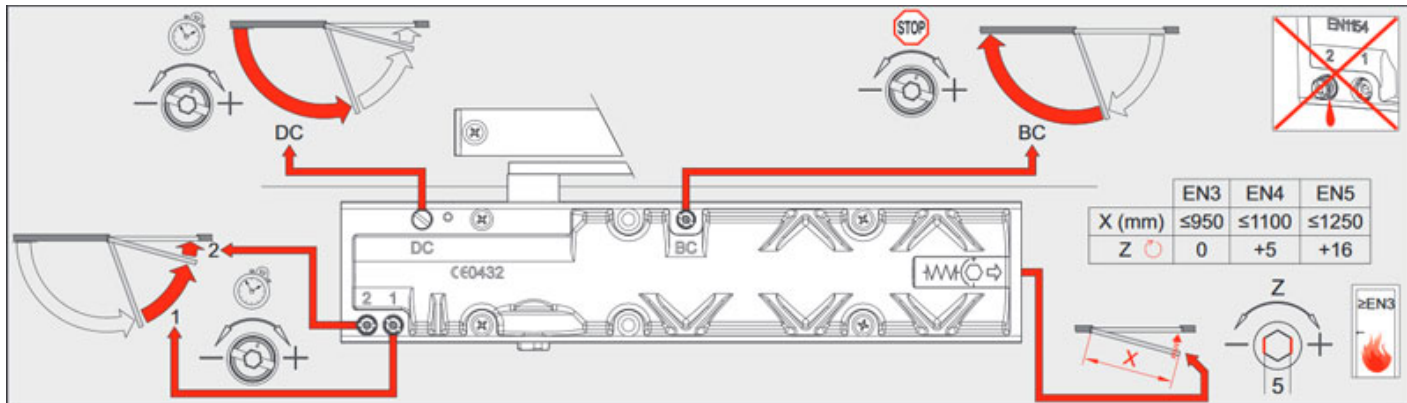

Zastosowanie