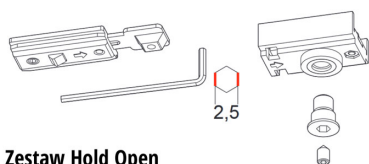

Akcesoria dodatkowe

Zestaw Hold Open

Na dodatkowe zamówienie **zamykacz IS 315** można doposażyć w takie akcesoria jak:

- **zestaw przytrzymania otwarcia (Hold Open)**
- **zestaw ogranicznika otwarcia**