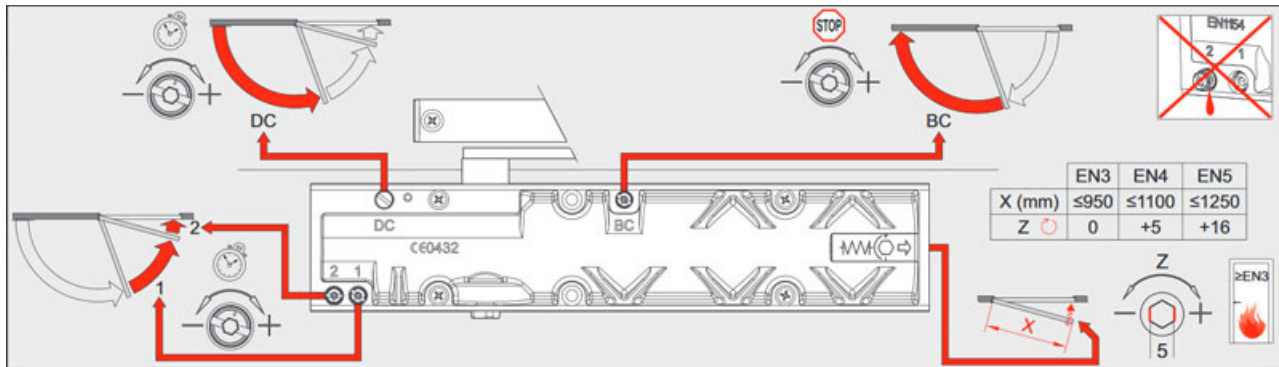

Opis produktu

Zamykacz drzwiowy **wyposażony w szynę z ramieniem ślizgowym**. Montowany nawierzchniowo na skrzydle drzwiowym. Odpowiedni do drzwi przeciwpożarowych. Sklasyfikowany według europejskiej normy **EN 1154**. Posiada **oznaczenie CE**.

Wygodna regulacja

Umożliwia regulację **siły zamykania** (EN), **tłumienia otwarcia** (BC) oraz **opóźnienia zamykania** (DC) za pomocą specjalnych zaworów regulacyjnych. **Prędkość zamykania drzwi** może być regulowana w zakresie od 180° do 15°, a **szybkość domykania** w zakresie od 15° do 0°. Zawory znajdują się w przedniej części zamykacza, co ułatwia wykonywanie regulacji.

Zastosowanie

Parametry drzwi

Model zamykacza IS 315 jest odpowiedni do zastosowania w **skrzydłach drzwiowych o maksymalnej wadze 120 kg** oraz maksymalnej szerokości 1250 mm.

Zawory regulacyjne

Zawór umożliwiający **opóźnienie zamykania** pozwala ustawić dodatkowy czas na przejście, co stanowi wygodne rozwiązanie w szpitalach, domach opieki itd. Dodatkowo zamykacz został wyposażony w zawór umożliwiający zabezpieczenie drzwi przed nagłym, niespodziewanym i gwałtownym otwarciem z powodu silnego wiatru (**tzw. funkcja back-check**).