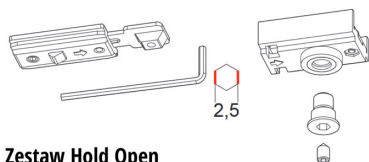

Akcesoria dodatkowe

Zestaw Hold Open

Na dodatkowe zamówienie **zamykacz IS 315** można doposażyć w takie akcesoria jak:

- **zestaw przytrzymania otwarcia (Hold Open)**
- **zestaw ogranicznika otwarcia**