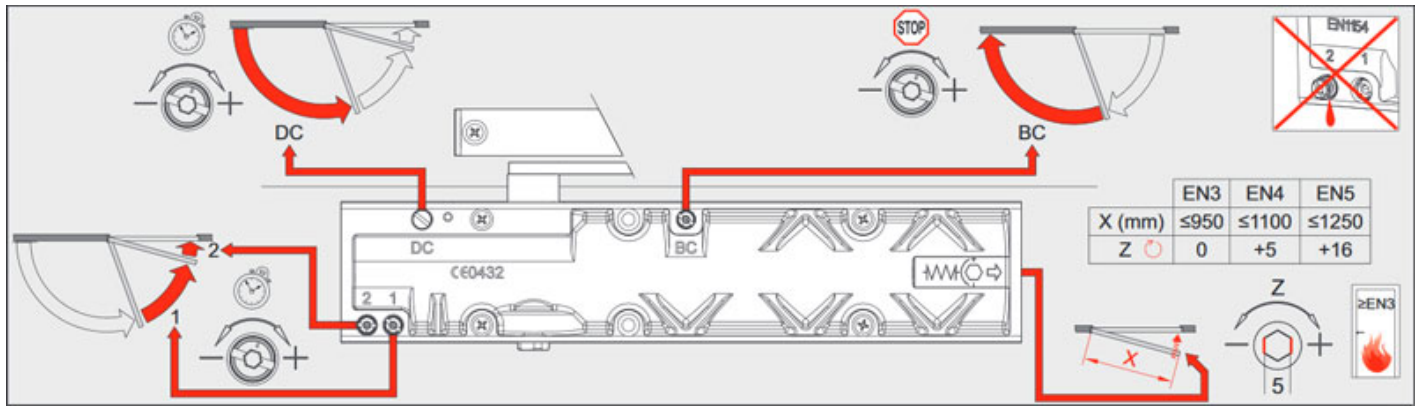

Zastosowanie