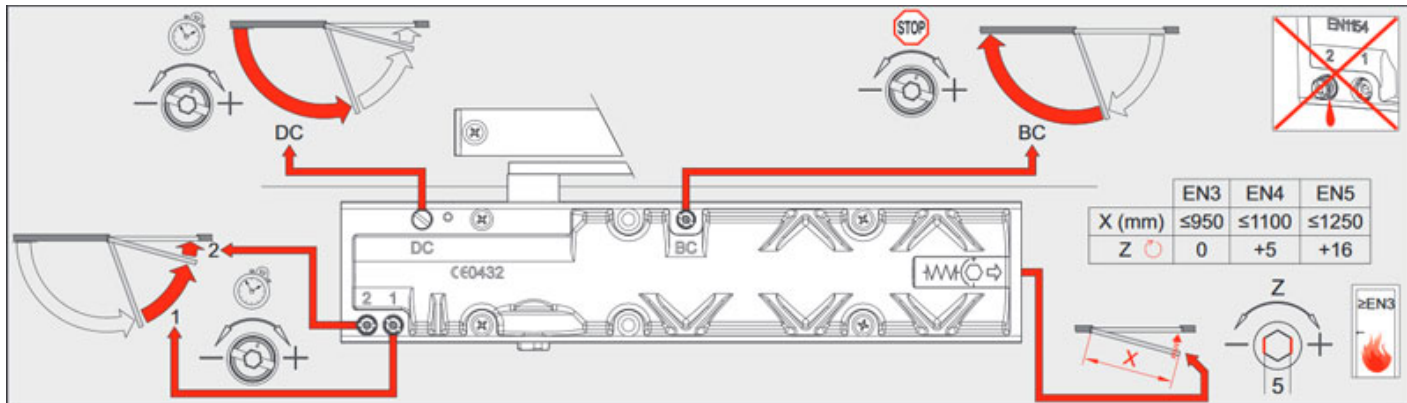

Karta produktu: ZAMYKACZ DRZWIOWY SZYNOWY IS 315 DO 120KG SREBRNY

NOVET

Indeks: **377150033**
Kod EAN: **8020614519189**

Klasyfikacja wg normy EN 1154

4 8 3 1 1 3

Producent:	ISEO
Wykończenie:	Srebrne
Certyfikat CE:	Tak
Do drzwi:	Przeciwpożarowych
Siła zamykania (N):	3-5
Ciężar drzwi (kg):	120
Szerokość drzwi (mm):	1250
Tłumienie otwarcia (BC):	Tak
Opóźnienie zamykania (DC):	Tak
Trwałość:	500 000 cykli

Opis produktu

Zamykacz drzwiowy **wyposażony w szynę z ramieniem ślizgowym**. Montowany nawierzchniowo na skrzydle drzwiowym. Odpowiedni do drzwi przeciwpożarowych. Sklasyfikowany według europejskiej normy **EN 1154**. Posiada **oznaczenie CE**.

Wygodna regulacja

Umożliwia regulację **siły zamykania** (EN), **tłumienia otwarcia** (BC) oraz **opóźnienia zamykania** (DC) za pomocą specjalnych zaworów regulacyjnych. **Prędkość zamykania drzwi** może być regulowana w zakresie od 180° do 15°, a **szybkość domykania** w zakresie od 15° do 0°. Zawory znajdują się w przedniej części zamykacza, co ułatwia wykonywanie regulacji.

Zastosowanie

Parametry drzwi

Model zamykacza IS 315 jest odpowiedni do zastosowania w **skrzydłach drzwiowych o maksymalnej wadze 120 kg** oraz maksymalnej szerokości 1250 mm.

Zawory regulacyjne

Zawór umożliwiający **opóźnienie zamykania** pozwala ustawić dodatkowy czas na przejście, co stanowi wygodne rozwiązanie w szpitalach, domach opieki itd. Dodatkowo zamykacz został wyposażony w zawór umożliwiający zabezpieczenie drzwi przed nagłym, niespodziewanym i gwałtownym otwarciem z powodu silnego wiatru (**tzw. funkcja back-check**).