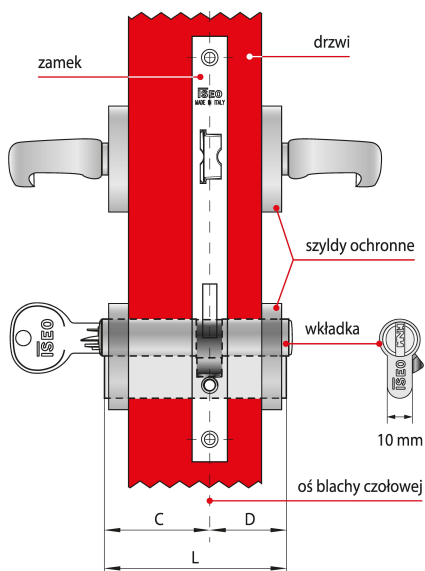

Wkładka asymetryczna $C \neq D$

Dostępne w ofercie NOVET wkładki ISEO występują w wielu rozmiarach, co pozwala dobrać je do różnych zamków oraz skrzydeł drzwi o różnych grubościach.

Które elementy należy wziąć pod uwagę?

Długość wkładki dobiera się w zależności od grubości drzwi, umiejscowienia w nich zamka oraz od grubości szyldów ochronnych. Aby szyld prawidłowo chronił wkładkę przed próbami wyłamania, nie może ona wystawać z szyldu więcej niż 3 mm.

Co składa się na wymiar długości?

Na długość L składają się dwa wymiary C i D, które mierzy się od osi blachy czołowej zamka. Jeśli zamek zamontowany jest centralnie, wymiary C i D będą równe co oznacza, że w drzwiach należy zamontować wkładkę symetryczną.

Jak postępować w przypadku, gdy wymiary C i D nie są sobie równe?

Warto pamiętać o tym, że przypadku gdy wymiar C nie jest równy wymiarowi D – w drzwiach należy zamontować wkładkę asymetryczną.