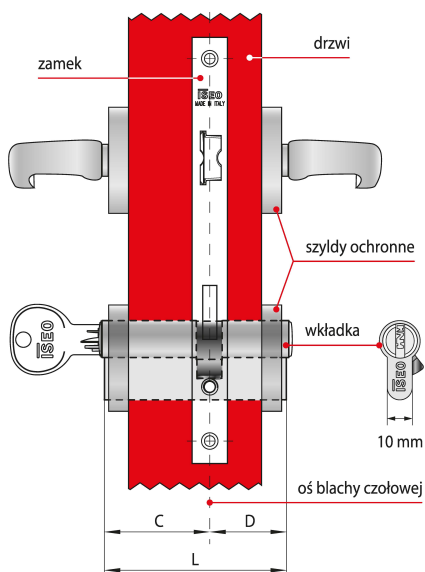

Wkładka asymetryczna $C \neq D$

Dostępne w ofercie NOVET wkładki ISEO występują w wielu rozmiarach, co pozwala dobrać je do różnych zamków oraz

Przedstawione informacje nie stanowią oferty handlowej w rozumieniu art.66 §1 Kodeksu Cywilnego. Ze względu na ciągłe poszerzanie asortymentu niektóre informacje mogą być nieaktualne. NOVET Spółka z o.o. zastrzega sobie prawo do dokonywania zmian oraz poprawiania treści udostępnianych w serwisie www.novet.eu w każdym czasie i w dowolnym zakresie bez wcześniejszego powiadomienia użytkowników. Kolory mają charakter orientacyjny i ze względu na technologię reprodukcji mogą się one różnić od rzeczywistych kolorów produktu.