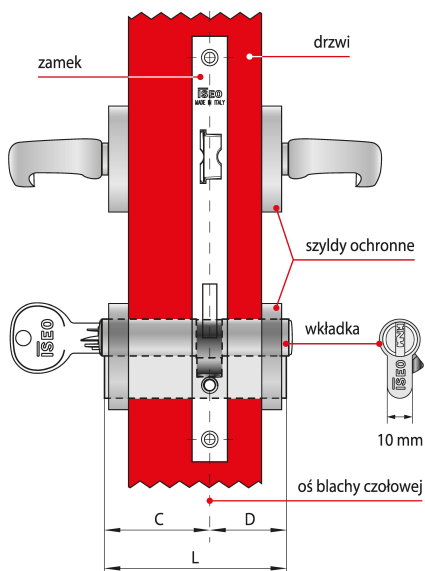

## Jak prawidłowo dobrać wkładkę?

Wkładka asymetryczna C ≠ D

Dostępne w ofercie NOVET wkładki ISEO występują w wielu rozmiarach, co pozwala dobrać je do różnych zamków oraz skrzydeł drzwi o różnych grubościach.