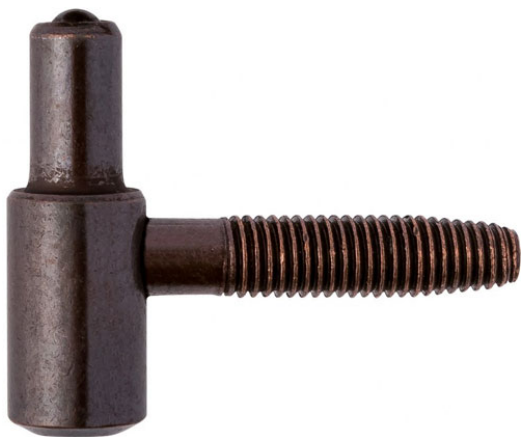

Indeks: CG055130BN12

Producent:	Otlav
Wykończenie:	BN - Brązowane
Średnica (mm):	Ø 13
Materiał drzwi:	Drewniane
Ilość trzpieni:	1
Rodzaj drzwi:	Z przylgą

Warianty produktu

Indeks	Cena
DOLNA CZĘŚĆ ZAWIASU OT 055 130 7,6x35mm BRĄZOWIONA CG055130BN12	0,37 zł VAT 23%
DOLNA CZĘŚĆ ZAWIASU OT 055 130 7,6x35mm BRĄZOWIONA CG055130B012	0,12 zł VAT 23%
DOLNA CZĘŚĆ ZAWIASU OT 055 130 7,6x35mm GALWANIZOWANA NA BIAŁO CG055130H022	1,07 zł VAT 23%
DOLNA CZĘŚĆ ZAWIASU OT 055 130 7,6x35mm GALWANIZOWANA NA ŻÓŁTO CG055130H131	0,25 zł VAT 23%
DOLNA CZĘŚĆ ZAWIASU OT 055 130 7,6x35mm NIKLOWANA CG055130N005	0,74 zł VAT 23%
DOLNA CZĘŚĆ ZAWIASU OT 055 130 7,6x35mm MOSIĄDZOWANA CG055130O010	0,74 zł VAT 23%

Opis produktu

Dolna część zawiasu OT 055 o średnicy 13 mm charakteryzuje się nowoczesnym, prostym oraz kompaktowym kształtem. Została wyposażona w jeden trzpień o długości 35 mm.

Zastosowanie

Jest dedykowana do zastosowania wraz z górną częścią na drzwiach przylgowych wykonanych z drewna. Może zostać zamontowana zarówno w lewych, jak i w prawych skrzydłach drzwiowych.

Wykończenie

Dolna część zawiasu OT 055 oznaczona symbolem CG055130BN12 występuje w wykończeniu brązowym.

Marka

Otlav to włoska marka specjalizująca się w produkcji zawiasów do drzwi i do okien od ponad 50 lat. Produkcja odbywa się w jednej z najnowocześniejszych fabryk w Europie, a najważniejszymi cechami produkowanych zawiasów są ich wysoka jakość oraz funkcjonalność. Najwyższe standardy, którymi kieruje się Otlav dotyczą nie tylko samych produktów, ale także całej działalności firmy, szacunku dla pracowników oraz środowiska naturalnego.