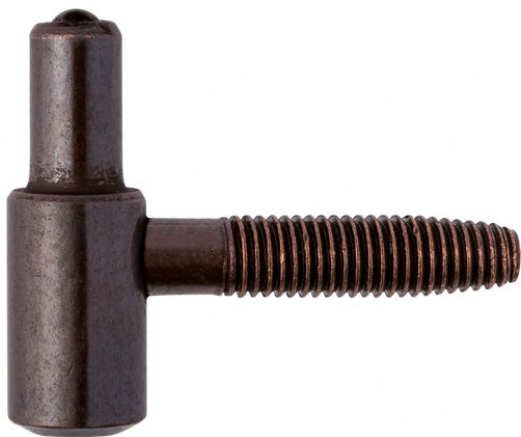

Indeks: CG055130BN12

| | |
|-----------------|----------------|
| Producent: | Otlav |
| Wykończenie: | BN - Brązowane |
| Średnica (mm): | Ø 13 |
| Materiał drzwi: | Drewniane |
| Ilość trzpieni: | 1 |
| Rodzaj drzwi: | Z przylgą |

Warianty produktu

| Indeks | Cena |
|--|--------------------|
| DOLNA CZĘŚĆ ZAWIASU OT 055 130 7,6x35mm BRĄZOWIONA CG055130BN12 | 0,37 zł VAT 23% |
| DOLNA CZĘŚĆ ZAWIASU OT 055 130 7,6x35mm BRĄZOWIONA CG055130B012 | 0,12 zł VAT 23% |
| DOLNA CZĘŚĆ ZAWIASU OT 055 130 7,6x35mm GALWANIZOWANA NA BIAŁO CG055130H022 | 1,07 zł VAT 23% |
| DOLNA CZĘŚĆ ZAWIASU OT 055 130 7,6x35mm GALWANIZOWANA NA ŻÓŁTO CG055130H131 | 0,25 zł VAT 23% |
| DOLNA CZĘŚĆ ZAWIASU OT 055 130 7,6x35mm NIKLOWANA CG055130N005 | 0,74 zł VAT 23% |
| DOLNA CZĘŚĆ ZAWIASU OT 055 130 7,6x35mm MOSIĄDZOWANA CG055130O010 | 0,74 zł VAT 23% |

Opis produktu

Dolna część zawiasu OT 055 o średnicy 13 mm charakteryzuje się nowoczesnym, prostym oraz kompaktowym kształtem. Została wyposażona w jeden trzpień o długości 35 mm.

Zastosowanie

Jest dedykowana do zastosowania wraz z górną częścią na drzwiach przylgowych wykonanych z drewna. Może zostać zamontowana zarówno w lewych, jak i w prawych skrzydłach drzwiowych.

Wykończenie

Dolna część zawiasu OT 055 oznaczona symbolem CG055130BN12 występuje w wykończeniu brązowanym.

Marka

Otlav to włoska marka specjalizująca się w produkcji zawiasów do drzwi i do okien od ponad 50 lat. Produkcja odbywa się w jednej z najnowocześniejszych fabryk w Europie, a najważniejszymi cechami produkowanych zawiasów są ich wysoka jakość oraz funkcjonalność. Najwyższe standardy, którymi kieruje się Otlav dotyczą nie tylko samych produktów, ale także całej działalności firmy, szacunku dla pracowników oraz środowiska naturalnego.