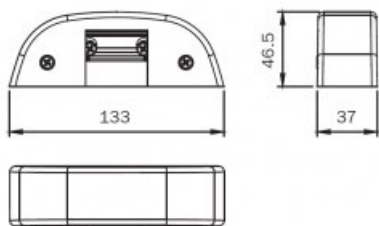

Indeks: 5680007
Kod EAN: 8020614263853

Producent:	ISEO
Wykończenie:	Metalizowane szare
Powłoka antybakteryjna:	Tak
Do drzwi:	Ewakuacyjnych
Sposób działania:	Standardowy
Z pamięcią:	Tak
Napięcie:	12 V AC/DC
Natężenie:	0,2 A
Strona otwierania:	Uniwersalny

Warianty produktu

Indeks	Cena
ELEKTROZACZEP MATCH Z PAMIĘCIĄ, 12V AC/DC, METALIZOWANY SZARY 5680007	567,31 zł VAT 23%
ELEKTROZACZEP MATCH Z PAMIĘCIĄ, 12V AC/DC, CZARNY 5680000	515,63 zł VAT 23%

Opis produktu

Elektrozaczep MATCH z pamięcią dedykowany do zamknięć Idea Base / Push. Jest dostępny w wykończeniu metalizowanym szarym.

Zastosowanie

Odpowiedni do zastosowania w drzwiach drewnianych / profilowych zarówno bezprzylgowych, jak i przylgowych (z przylgą do 24 mm), znajdujących się na drogach ewakuacyjnych.

Sposób działania

Elektrozaczep jest zasilany impulsem elektrycznym o napięciu 12V AC/DC 15W i pracuje w trybie standardowym. Odblokowanie drzwi następuje po podaniu napięcia (tylko podczas trwania impulsu elektrycznego). Maksymalny czas podania napięcia wynosi 10 sekund.