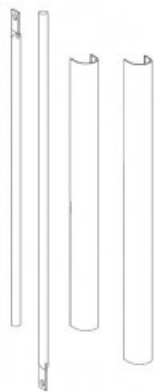

Karta produktu: PRĘTY Z OSŁONAMI, WYSOKOŚĆ 3400mm, METALIZOWANE SZARE

NOVET

Indeks: **94100307**
Kod EAN: **8020614257548**

Producent:	ISEO
Wykończenie:	Metalizowane szare
Certyfikat CE:	Tak
Powłoka antybakteryjna:	Tak
Do drzwi:	Ewakuacyjnych, Przeciwożarowych
Sposób montażu:	Nawierzchniowy
Maksymalna wysokość drzwi (mm):	3400

Warianty produktu

Indeks	Cena
PRĘTY Z OSŁONAMI, WYSOKOŚĆ 3400mm, METALIZOWANE SZARE 94100307	197,24 zł VAT 23%
PRĘTY Z OSŁONAMI, WYSOKOŚĆ 2400mm, STAL NIERDZEWNA 94100202	520,08 zł VAT 23%
PRĘTY Z OSŁONAMI, WYSOKOŚĆ 2400mm, CZARNE 94100205	79,06 zł VAT 23%
PRĘTY Z OSŁONAMI, WYSOKOŚĆ 2400mm, METALIZOWANE SZARE 94100207	124,75 zł VAT 23%
PRĘTY Z OSŁONAMI, WYSOKOŚĆ 3400mm, STAL NIERDZEWNA 94100302	813,98 zł VAT 23%
PRĘTY Z OSŁONAMI DO ZAMKNIĘĆ IDEA, WYSOKOŚĆ 3400mm, SZARE 94100303	76,26 zł VAT 23%
PRĘTY Z OSŁONAMI, WYSOKOŚĆ 3400mm, CZARNE 94100305	151,78 zł VAT 23%

Opis produktu

- Pręty z osłonami do zamknięć ewakuacyjnych Idea Base / Push.
- Dedykowane do drzwi o maksymalnej wysokości 3400 mm.
- Posiadają certyfikat CE i antybakteryjną powłokę AntiGERM.
- Dostępne w wykończeniu metalizowanym szarym.