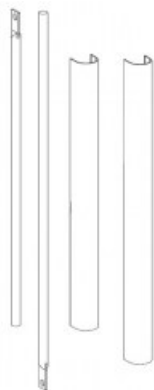

Karta produktu: PRĘTY Z OSŁONAMI, WYSOKOŚĆ 3400mm, METALIZOWANE SZARE

NOVET

Indeks: 94100307
Kod EAN: 8020614257548

Producent:	ISEO
Wykończenie:	Metalizowane szare
Certyfikat CE:	Tak
Powłoka antybakteryjna:	Tak
Do drzwi:	Ewakuacyjnych, Przeciwożarowych
Sposób montażu:	Nawierzchniowy
Maksymalna wysokość drzwi (mm):	3400

Warianty produktu

Indeks	Cena
PRĘTY Z OSŁONAMI, WYSOKOŚĆ 3400mm, METALIZOWANE SZARE 94100307	189,65 zł VAT 23%
PRĘTY Z OSŁONAMI, WYSOKOŚĆ 2400mm, STAL NIERDZEWNA 94100202	500,08 zł VAT 23%
PRĘTY Z OSŁONAMI, WYSOKOŚĆ 2400mm, CZARNE 94100205	76,03 zł VAT 23%
PRĘTY Z OSŁONAMI, WYSOKOŚĆ 2400mm, METALIZOWANE SZARE 94100207	119,95 zł VAT 23%
PRĘTY Z OSŁONAMI, WYSOKOŚĆ 3400mm, STAL NIERDZEWNA 94100302	782,67 zł VAT 23%
PRĘTY Z OSŁONAMI DO ZAMKNIĘĆ IDEA, WYSOKOŚĆ 3400mm, SZARE 94100303	76,26 zł VAT 23%
PRĘTY Z OSŁONAMI, WYSOKOŚĆ 3400mm, CZARNE 94100305	145,94 zł VAT 23%

Opis produktu

- Pręty z osłonami do zamknięć ewakuacyjnych Idea Base / Push.
- Dedykowane do drzwi o maksymalnej wysokości 3400 mm.
- Posiadają certyfikat CE i antybakteryjną powłokę AntiGERM.
- Dostępne w wykończeniu metalizowanym szarym.