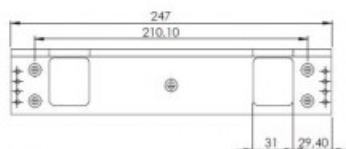

## Warianty produktu

Indeks	Cena
<b>ZESTAW MONTAŻOWY "L" DO ZWORY ELEKTROMAGNETYCZNEJ M33</b> DC-L3	<b>112,45 zł</b> VAT 23%
<b>ZESTAW MONTAŻOWY "Z" DO ZWORY ELEKTROMAGNETYCZNEJ M33</b> Z	<b>79,95 zł</b> VAT 23%