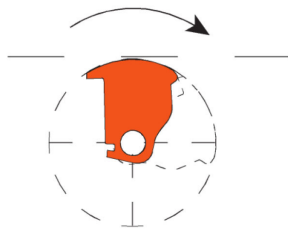

SYSTEM RADIALNY