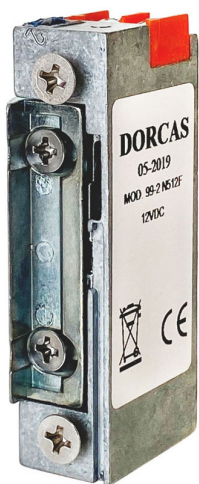

Indeks: 99-2 NF 512

Producent:	Dorcas
Certyfikat CE:	Tak
Sposób działania:	Rewersyjny
Z regulacją zapadki:	Tak
Z zapadką radialną:	Tak
Napięcie:	12 V DC
Natężenie:	0,235 A
Opór:	51 Ω
Strona otwierania:	Uniwersalny
Odporność na wyłamanie:	3 230 N
Trwałość:	400 000 cykli
Wysokość (mm):	66
Szerokość (mm):	16
Głębokość (mm):	25,5

Warianty produktu

Indeks	Cena
ELEKTROZACZEP 99 REWERSYJNY, ZAPADKA Z REGULACJĄ, 12V DC 99-2 NF 512	300,03 zł VAT 23%
ELEKTROZACZEP 99 REWERSYJNY, ZAPADKA Z REGULACJĄ, MONITORING, 12V DC 99-2 NF 305 512	402,57 zł VAT 23%

Opis produktu

Model elektrozaczepu **zasilany prądem stałym 12V DC** i dedykowany do zastosowania **w drzwiach profilowych** wykonanych z aluminium / PCV oraz w drzwiach drewnianych. Został przetestowany na 400 000 cykli pracy.

Do drzwi lewych / prawych

Symetryczna budowa sprawia, że można zainstalować go **zarówno w prawych, jak i lewych skrzydłach drzwi.**

Tryb pracy

Elektrozaczep **pracuje w trybie rewersyjnym** co oznacza, że **zablokowanie drzwi następuje w momencie podania napięcia.** Z kolei w przypadku awarii zasilania, drzwi pozostają otwarte.