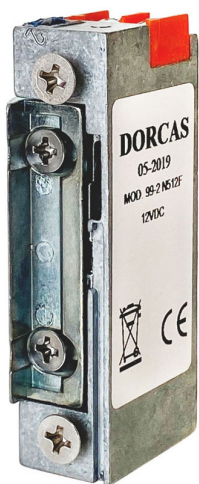

Indeks: 99-2 NF 512

Producent:	Dorcas
Certyfikat CE:	Tak
Sposób działania:	Rewersyjny
Z regulacją zapadki:	Tak
Z zapadką radialną:	Tak
Napięcie:	12 V DC
Natężenie:	0,235 A
Opór:	51 Ω
Strona otwierania:	Uniwersalny
Odporność na wyłamanie:	3 230 N
Trwałość:	400 000 cykli
Wysokość (mm):	66
Szerokość (mm):	16
Głębokość (mm):	25,5

Warianty produktu

Indeks	Cena
ELEKTROZACZEP 99 REWERSYJNY, ZAPADKA Z REGULACJĄ, 12V DC 99-2 NF 512	300,03 zł VAT 23%
ELEKTROZACZEP 99 REWERSYJNY, ZAPADKA Z REGULACJĄ, MONITORING, 12V DC 99-2 NF 305 512	402,57 zł VAT 23%

Opis produktu

Model elektrozaczepu **zasilany prądem stałym 12V DC** i dedykowany do zastosowania **w drzwiach profilowych** wykonanych z aluminium / PCV oraz w drzwiach drewnianych. Został przetestowany na 400 000 cykli pracy.

Do drzwi lewych / prawych

Symetryczna budowa sprawia, że można zainstalować go **zarówno w prawych, jak i lewych skrzydłach drzwi.**

Tryb pracy

Elektrozaczep **pracuje w trybie rewersyjnym** co oznacza, że **zablokowanie drzwi następuje w momencie podania napięcia**. Z kolei w przypadku awarii zasilania, drzwi pozostają otwarte.