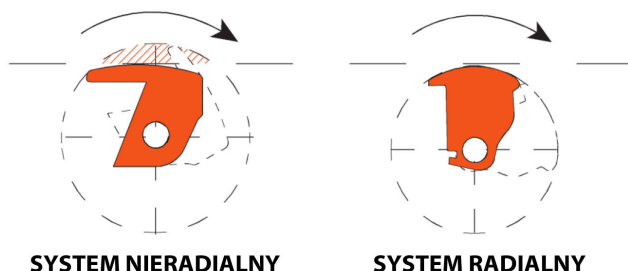

Do drzwi lewych / prawych

Symetryczna budowa sprawia, że można zainstalować go **zarówno w prawych, jak i lewych skrzydłach drzwi.**

Przedstawione informacje nie stanowią oferty handlowej w rozumieniu art.66 §1 Kodeksu Cywilnego. Ze względu na ciągle poszerzanie asortymentu niektóre informacje mogą być nieaktualne. NOVET Spółka z o.o. zastrzega sobie prawo do dokonywania zmian oraz poprawiania treści udostępnianych w serwisie www.novet.eu w każdym czasie i w dowolnym zakresie bez wcześniejszego powiadomienia użytkowników. Kolory mają charakter orientacyjny i ze względu na technologię reprodukcji mogą się one różnić od rzeczywistych kolorów produktu.

Dźwignia odblokowująca

Ten model elektrozaczezu posiada specjalną **dźwignię odblokowującą**, którą można przestawić w tryb ciągłego odblokowania, a gdy pojawi się taka potrzeba przywrócić działanie elektrozaczezu. Tego rodzaju funkcja sprawdza się idealnie w obiektach użyteczności publicznej, w których drzwi muszą pozostawać otwarte przez określony czas np. podczas dostawy towaru.

Tryb pracy

Elektrozaczep **pracuje w trybie standardowym** co oznacza, że odblokowanie drzwi następuje w momencie podania napięcia. Przez pozostały czas pozostają one zablokowane.

SYSTEM NIERADIALNY

SYSTEM RADIALNY