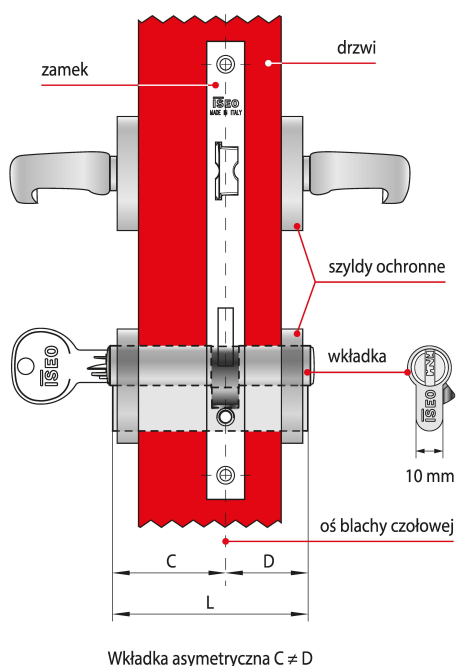

Dostępne w ofercie NOVET wkładki ISEO występują w wielu rozmiarach, co pozwala dobrać je do różnych zamków oraz skrzydeł drzwi o różnych grubościach.

Które elementy należy wziąć pod uwagę?

Długość wkładki dobiera się w zależności od grubości drzwi, umiejscowienia w nich zamka oraz od grubości szyldów ochronnych. Aby szyld prawidłowo chronił wkładkę przed próbami wyłamania, nie może ona wystawać z szyldu więcej niż 3 mm.

Przedstawione informacje nie stanowią oferty handlowej w rozumieniu art.66 §1 Kodeksu Cywilnego. Ze względu na ciągłe poszerzanie asortymentu niektóre informacje mogą być nieaktualne. NOVET Spółka z o.o. zastrzega sobie prawo do dokonywania zmian oraz poprawiania treści udostępnianych w serwisie www.novet.eu w każdym czasie i w dowolnym zakresie bez wcześniejszego powiadomienia użytkowników. Kolory mają charakter orientacyjny i ze względu na technologię reprodukcji mogą się one różnić od rzeczywistych kolorów produktu.