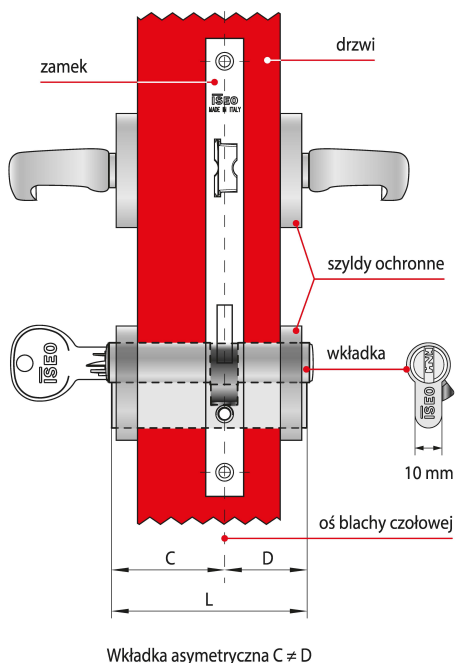

Klucze oznaczone numerem 2 są kluczami rekombinującymi wkładkę bębnekową i należy używać ich po dokonaniu rekombinacji zastawek. Użycie klucza 2 powoduje fizyczne przestawienie kombinacji zastawek we wkładce, uniemożliwiając tym samym dalsze korzystanie z kluczy 1.

Aby skutecznie rekombinować wkładkę bębnekową, należy użyć klucza oznaczonego numerem 2, obracając go o 360° w bębnie wkładki. W przypadku wkładek dwustronnych, operację tą należy powtórzyć również dla drugiej strony wkładki (drugiego bębna).

Zastosowanie

Prezentowana wkładka bębnekowa R6 Extra dedykowana jest do zastosowania w drzwiach zewnętrznych, jak i wewnętrznych w miejscach, w których niezbędne jest zapewnienie wysokiego poziomu bezpieczeństwa. **Wkładka z rekombinacją** sprawdzi się wszędzie tam, gdzie występuje konieczność dezaktywacji wcześniej używanych kluczy (np.

przez ekipę budowlaną czy remontową).

Jak prawidłowo dobrać wkładkę?

Dostępne w ofercie NOVET wkładki ISEO występują w wielu rozmiarach, co pozwala dobrać je do różnych zamków oraz skrzydeł drzwi o różnych grubościach.