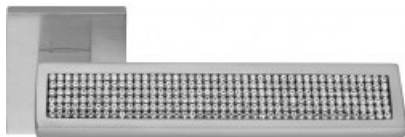

# Karta produktu: KLAMKA RIFLESSO MESH CRISTALLO SZYLD KWADRATOWY 019 CS

# NOVET

Indeks: **1354RO-019-CS**  
Kod EAN: **8032731562634**

Klasyfikacja wg normy EN 1906:2012

**3 6 - 0 0 4 0 B**

Producent:	Linea Cali
Wykończenie:	CS - chromowane matowe
Materiał:	Mosiądz
Wymiar szyldu (mm):	50x50
Sposób montażu:	Na śruby i wkręty
Sprężyna powrotna:	Tak
Trzpień Ø (mm):	Ø 8
Otwór w szyldzie:	Brak
Strona otwierania:	Uniwersalna

## Warianty produktu

Indeks	Wykończenie:	Wymiar szyldu (mm):	Otwór w szyldzie:	Cena
<b>KLAMKA RIFLESSO MESH CRISTALLO SZYLD KWADRATOWY 019 CS</b> 1354RO-019-CS	CS - chromowane matowe	50x50	Brak	<b>1 017,44 zł</b> VAT 23%
<b>KLAMKA RIFLESSO MESH CRISTALLO SZYLD KWADRATOWY 019 CR</b> 1354RO-019-CR	CR - chromowane	50x50	Brak	<b>982,19 zł</b> VAT 23%
<b>KLAMKA RIFLESSO MESH CRISTALLO SZYLD KWADRATOWY 019 OZ</b> 1354RO-019-OZ	OZ - połączone	50x50	Brak	<b>1 082,93 zł</b> VAT 23%

## Opis produktu

Nowoczesna, futurystyczna i bardzo wygodna klamka. Wyposażona w szeroką płaską rękojeść, ozdobioną mieniącymi się kryształami Swarovski, które zapewniają interesujący efekt stylistyczny wynikający z gry barw i odbijającego się światła. Stanowi niezwykle elegancki dodatek do wszystkich w drzwi w domach, mieszkaniach oraz w obiektach użyteczności publicznej.