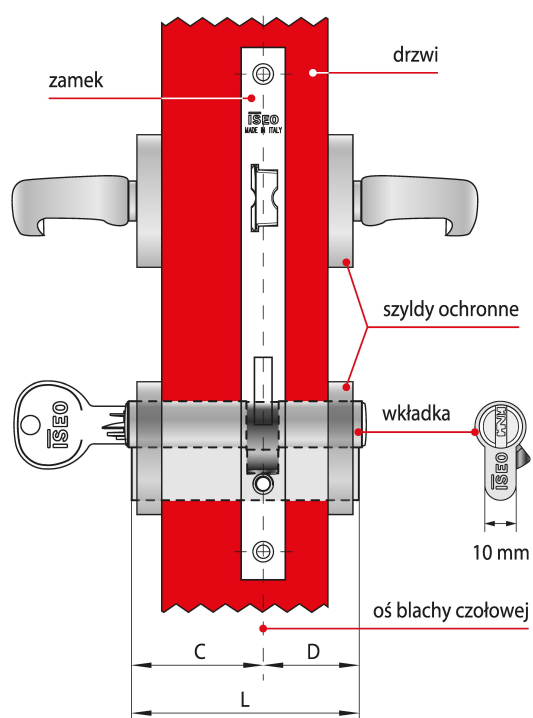

ochronnych. Aby szyld prawidłowo chronił wkładkę przed próbami wyłamania, nie może ona wystawać z szyldu więcej niż 3 mm.

Co składa się na wymiar długości?

Na długość L składają się dwa wymiary C i D, które mierzy się od osi blachy czołowej zamka. Jeśli zamek zamontowany jest centralnie, wymiary C i D będą równe co oznacza, że w drzwiach należy zamontować wkładkę symetryczną. W przypadku gdy wymiar C nie jest równy wymiarowi D – w drzwiach należy zamontować wkładkę asymetryczną.

Uwagi dotyczące montażu i konserwacji wkładki

Montaż wkładki należy wykonać zgodnie z instrukcjami i zaleceniami producenta. Po wywierceniu otworu w drzwiach należy upewnić się, że został on dokładnie oczyszczony z wiórów zanim umieszczona w nim zostanie wkładka. Przed wkręceniem śruby mocującej wkładkę należy upewnić się, że nie uszkodzi ona jej korpusu ani mechanizmu. Należy pamiętać o tym, że zarówno przed zamontowaniem, jak i w trakcie eksploatacji wkładki nie wolno oliwić ani używać żadnych smarów.

Wkładka asymetryczna $C \neq D$

Marka

Logotyp marki ISEO

Producentem wkładki jest uznana marka ISEO – europejski lider w branży zabezpieczeń i systemów kontroli dostępu. Firma została założona ponad pięćdziesiąt lat temu na terenie Włoch.

Początkowo koncentrowała swoją działalność na terenie Europy, ale pod koniec ubiegłego wieku rozpoczęła swoją ekspansję także na inne kontynenty. Obecnie posiada oddziały na Bliskim Wschodzie, w Malezji, Chinach, Republice Południowej Afryki, a także w Kolumbii i Peru.

Przedstawione informacje nie stanowią oferty handlowej w rozumieniu art.66 §1 Kodeksu Cywilnego. Ze względu na ciągle poszerzanie asortymentu niektóre informacje mogą być nieaktualne. NOVET Spółka z o.o. zastrzega sobie prawo do dokonywania zmian oraz poprawiania treści udostępnianych w serwisie www.novet.eu w każdym czasie i w dowolnym zakresie bez wcześniejszego powiadomienia użytkowników. Kolory mają charakter orientacyjny i ze względu na technologię reprodukcji mogą się one różnić od rzeczywistych kolorów produktu.