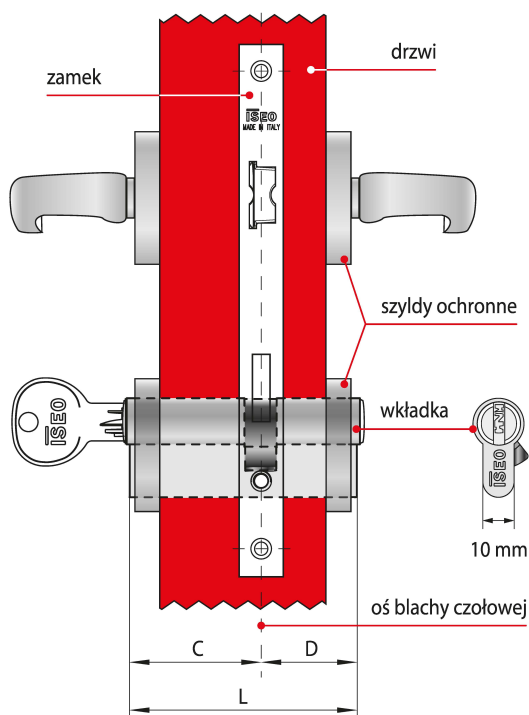

ochronnych. Aby szyld prawidłowo chronił wkładkę przed próbami wyłamania, nie może ona wystawać z szyldu więcej niż 3 mm.

Co składa się na wymiar długości?

Na długość L składają się dwa wymiary C i D, które mierzy się od osi blachy czołowej zamka. Jeśli zamek zamontowany jest centralnie, wymiary C i D będą równe co oznacza, że w drzwiach należy zamontować wkładkę symetryczną. W przypadku gdy wymiar C nie jest równy wymiarowi D – w drzwiach należy zamontować wkładkę asymetryczną.

Uwagi dotyczące montażu i konserwacji wkładki

Montaż wkładki należy wykonać zgodnie z instrukcjami i zaleceniami producenta. Po wywierceniu otworu w drzwiach należy upewnić się, że został on dokładnie oczyszczony z wiórów zanim umieszczona w nim zostanie wkładka. Przed wkręceniem śruby mocującej wkładkę należy upewnić się, że nie uszkodzi ona jej korpusu ani mechanizmu. Należy pamiętać o tym, że zarówno przed zamontowaniem, jak i w trakcie eksploatacji wkładki nie wolno oliwić ani używać żadnych smarów.

Wkładka asymetryczna $C \neq D$

Marka

Logotyp marki ISEO

Producentem wkładki jest uznana marka ISEO – europejski lider w branży zabezpieczeń i systemów kontroli dostępu. Firma została założona ponad pięćdziesiąt lat temu na terenie Włoch.

Początkowo koncentrowała swoją działalność na terenie Europy, ale pod koniec ubiegłego wieku rozpoczęła swoją ekspansję także na inne kontynenty. Obecnie posiada oddziały na Bliskim Wschodzie, w Malezji, Chinach, Republice Południowej Afryki, a także w Kolumbii i Peru.

Przedstawione informacje nie stanowią oferty handlowej w rozumieniu art.66 §1 Kodeksu Cywilnego. Ze względu na ciągle poszerzanie asortymentu niektóre informacje mogą być nieaktualne. NOVET Spółka z o.o. zastrzega sobie prawo do dokonywania zmian oraz poprawiania treści udostępnianych w serwisie www.novet.eu w każdym czasie i w dowolnym zakresie bez wcześniejszego powiadomienia użytkowników. Kolory mają charakter orientacyjny i ze względu na technologię reprodukcji mogą się one różnić od rzeczywistych kolorów produktu.