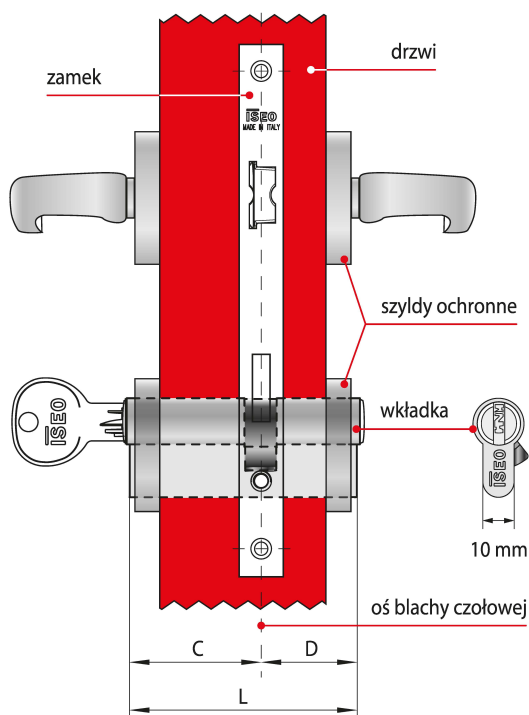

## Jak prawidłowo dobrać wkładkę?

Dostępne w ofercie NOVET wkładki ISEO występują w wielu rozmiarach, co pozwala dobrać je do różnych zamków oraz skrzydeł drzwi o różnych grubościach.

## Które elementy należy wziąć pod uwagę?

Długość wkładki dobiera się w zależności od grubości drzwi, umiejscowienia w nich zamka oraz od grubości szyldów

---

Przedstawione informacje nie stanowią oferty handlowej w rozumieniu art.66 §1 Kodeksu Cywilnego. Ze względu na ciągłe poszerzanie asortymentu niektóre informacje mogą być nieaktualne. NOVET Spółka z o.o. zastrzega sobie prawo do dokonywania zmian oraz poprawiania treści udostępnianych w serwisie [www.novet.eu](http://www.novet.eu) w każdym czasie i w dowolnym zakresie bez wcześniejszego powiadomienia użytkowników. Kolory mają charakter orientacyjny i ze względu na technologię reprodukcji mogą się one różnić od rzeczywistych kolorów produktu.

ochronnych. Aby szyld prawidłowo chronił wkładkę przed próbami wyłamania, nie może ona wystawać z szyldu więcej niż 3 mm.

## Co składa się na wymiar długości?

Na długość L składają się dwa wymiary C i D, które mierzy się od osi blachy czołowej zamka. Jeśli zamek zamontowany jest centralnie, wymiary C i D będą równe co oznacza, że w drzwiach należy zamontować wkładkę symetryczną. W przypadku gdy wymiar C nie jest równy wymiarowi D – w drzwiach należy zamontować wkładkę asymetryczną.