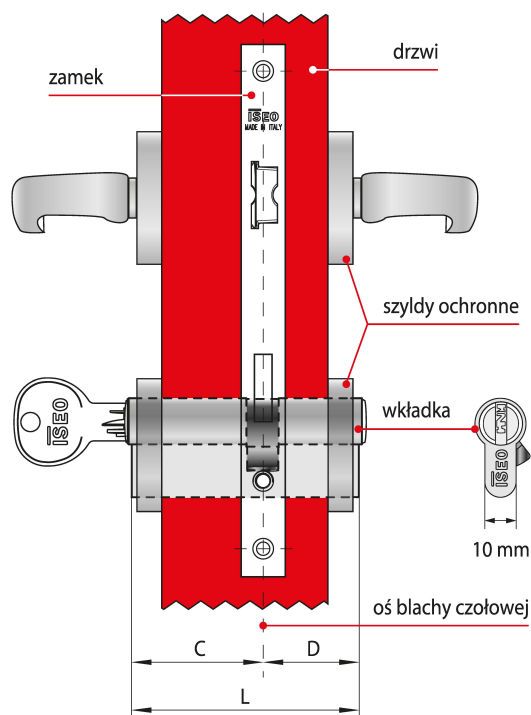

ochronnych. Aby szyld prawidłowo chronił wkładkę przed próbami wyłamania, nie może ona wystawać z szyldu więcej niż 3 mm.

Co składa się na wymiar długości?

Na długość L składają się dwa wymiary C i D, które mierzy się od osi blachy czołowej zamka. Jeśli zamek zamontowany jest centralnie, wymiary C i D będą równe co oznacza, że w drzwiach należy zamontować wkładkę symetryczną. W przypadku gdy wymiar C nie jest równy wymiarowi D – w drzwiach należy zamontować wkładkę asymetryczną.

Uwagi dotyczące montażu i konserwacji wkładki

Montaż wkładki należy wykonać zgodnie z instrukcjami i zaleceniami producenta. Po wywierceniu otworu w drzwiach należy upewnić się, że został on dokładnie oczyszczony z wiórów zanim umieszczona w nim zostanie wkładka. Przed wkręceniem śruby mocującej wkładkę należy upewnić się, że nie uszkodzi ona jej korpusu ani mechanizmu. Należy pamiętać o tym, że zarówno przed zamontowaniem, jak i w trakcie eksploatacji wkładki nie wolno oliwić ani używać żadnych smarów.

Wkładka asymetryczna $C \neq D$

Marka

Logotyp marki ISEO

Producentem wkładki jest uznana marka ISEO – europejski lider w branży zabezpieczeń i systemów kontroli dostępu. Firma została założona ponad pięćdziesiąt lat temu na terenie Włoch.

Początkowo koncentrowała swoją działalność na terenie Europy, ale pod koniec ubiegłego wieku rozpoczęła swoją ekspansję także na inne kontynenty. Obecnie posiada oddziały na Bliskim Wschodzie, w Malezji, Chinach, Republice Południowej Afryki, a także w Kolumbii i Peru.

Przedstawione informacje nie stanowią oferty handlowej w rozumieniu art.66 §1 Kodeksu Cywilnego. Ze względu na ciągle poszerzanie asortymentu niektóre informacje mogą być nieaktualne. NOVET Spółka z o.o. zastrzega sobie prawo do dokonywania zmian oraz poprawiania treści udostępnianych w serwisie www.novet.eu w każdym czasie i w dowolnym zakresie bez wcześniejszego powiadomienia użytkowników. Kolory mają charakter orientacyjny i ze względu na technologię reprodukcji mogą się one różnić od rzeczywistych kolorów produktu.