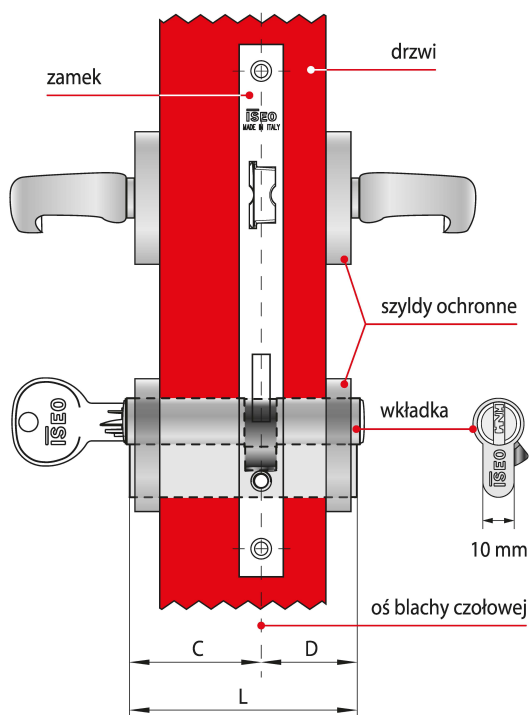

ochronnych. Aby szyld prawidłowo chronił wkładkę przed próbami wyłamania, nie może ona wystawać z szyldu więcej niż 3 mm.

Co składa się na wymiar długości?

Na długość L składają się dwa wymiary C i D, które mierzy się od osi blachy czołowej zamka. Jeśli zamek zamontowany jest centralnie, wymiary C i D będą równe co oznacza, że w drzwiach należy zamontować wkładkę symetryczną. W przypadku gdy wymiar C nie jest równy wymiarowi D – w drzwiach należy zamontować wkładkę asymetryczną.

Uwagi dotyczące montażu i konserwacji wkładki

Montaż wkładki należy wykonać zgodnie z instrukcjami i zaleceniami producenta. Po wywierceniu otworu w drzwiach należy upewnić się, że został on dokładnie oczyszczony z wiórów zanim umieszczona w nim zostanie wkładka. Przed wkręceniem śruby mocującej wkładkę należy upewnić się, że nie uszkodzi ona jej korpusu ani mechanizmu. Należy pamiętać o tym, że zarówno przed zamontowaniem, jak i w trakcie eksploatacji wkładki nie wolno oliwić ani używać żadnych smarów.

Wkładka asymetryczna $C \neq D$

Marka

Logotyp marki ISEO

Producentem wkładki jest uznana marka ISEO – europejski lider w branży zabezpieczeń i systemów kontroli dostępu. Firma została założona ponad pięćdziesiąt lat temu na terenie Włoch.

Początkowo koncentrowała swoją działalność na terenie Europy, ale pod koniec ubiegłego wieku rozpoczęła swoją ekspansję także na inne kontynenty. Obecnie posiada oddziały na Bliskim Wschodzie, w Malezji, Chinach, Republice Południowej Afryki, a także w Kolumbii i Peru.

Przedstawione informacje nie stanowią oferty handlowej w rozumieniu art.66 §1 Kodeksu Cywilnego. Ze względu na ciągle poszerzanie asortymentu niektóre informacje mogą być nieaktualne. NOVET Spółka z o.o. zastrzega sobie prawo do dokonywania zmian oraz poprawiania treści udostępnianych w serwisie www.novet.eu w każdym czasie i w dowolnym zakresie bez wcześniejszego powiadomienia użytkowników. Kolory mają charakter orientacyjny i ze względu na technologię reprodukcji mogą się one różnić od rzeczywistych kolorów produktu.