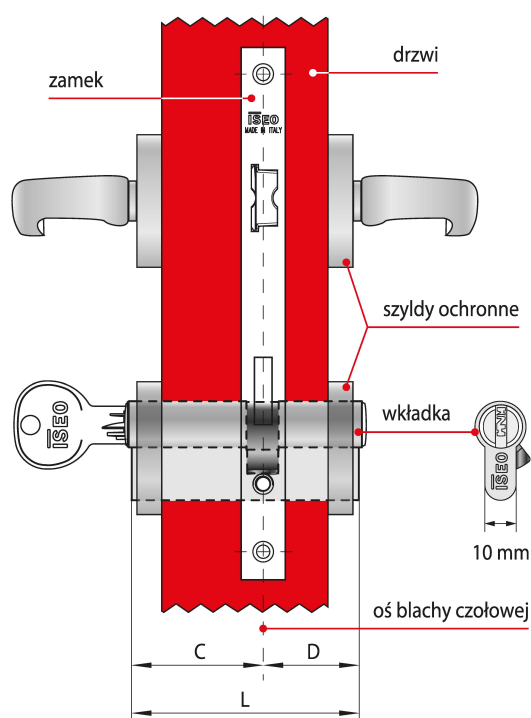

ochronnych. Aby szyld prawidłowo chronił wkładkę przed próbami wyłamania, nie może ona wystawać z szyldu więcej niż 3 mm.

Co składa się na wymiar długości?

Na długość L składają się dwa wymiary C i D, które mierzy się od osi blachy czołowej zamka. Jeśli zamek zamontowany jest centralnie, wymiary C i D będą równe co oznacza, że w drzwiach należy zamontować wkładkę symetryczną. W przypadku gdy wymiar C nie jest równy wymiarowi D – w drzwiach należy zamontować wkładkę asymetryczną.

Uwagi dotyczące montażu i konserwacji wkładki

Montaż wkładki należy wykonać zgodnie z instrukcjami i zaleceniami producenta. Po wywierceniu otworu w drzwiach należy upewnić się, że został on dokładnie oczyszczony z wiórów zanim umieszczona w nim zostanie wkładka. Przed wkręceniem śruby mocującej wkładkę należy upewnić się, że nie uszkodzi ona jej korpusu ani mechanizmu. Należy pamiętać o tym, że zarówno przed zamontowaniem, jak i w trakcie eksploatacji wkładki nie wolno oliwić ani używać żadnych smarów.

Wkładka asymetryczna $C \neq D$

Marka

Logotyp marki ISEO

Producentem wkładki jest uznana marka ISEO – europejski lider w branży zabezpieczeń i systemów kontroli dostępu. Firma została założona ponad pięćdziesiąt lat temu na terenie Włoch.

Początkowo koncentrowała swoją działalność na terenie Europy, ale pod koniec ubiegłego wieku rozpoczęła swoją ekspansję także na inne kontynenty. Obecnie posiada oddziały na Bliskim Wschodzie, w Malezji, Chinach, Republice Południowej Afryki, a także w Kolumbii i Peru.

Przedstawione informacje nie stanowią oferty handlowej w rozumieniu art.66 §1 Kodeksu Cywilnego. Ze względu na ciągle poszerzanie asortymentu niektóre informacje mogą być nieaktualne. NOVET Spółka z o.o. zastrzega sobie prawo do dokonywania zmian oraz poprawiania treści udostępnianych w serwisie www.novet.eu w każdym czasie i w dowolnym zakresie bez wcześniejszego powiadomienia użytkowników. Kolory mają charakter orientacyjny i ze względu na technologię reprodukcji mogą się one różnić od rzeczywistych kolorów produktu.