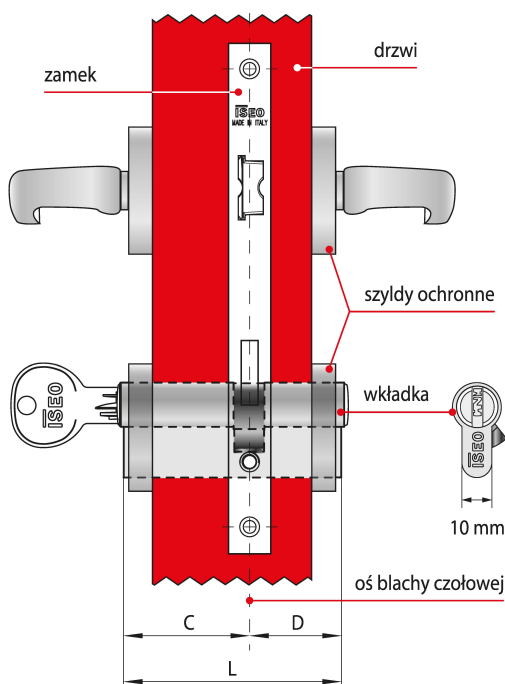

Wkładka asymetryczna $C \neq D$

Dostępne w ofercie NOVET wkładki ISEO występują w wielu rozmiarach, co pozwala dobrać je do różnych zamków oraz skrzydeł drzwi o różnych grubościach.

Które elementy należy wziąć pod uwagę?

Długość wkładki dobiera się w zależności od grubości drzwi, umiejscowienia w nich zamka oraz od grubości szyldów ochronnych. Aby szyld prawidłowo chronił wkładkę przed próbami wyłamania, nie może ona wystawać z szyldu więcej niż 3 mm.

Co składa się na wymiar długości?

Na długość L składają się dwa wymiary C i D, które mierzy się od osi blachy czołowej zamka. Jeśli zamek zamontowany jest centralnie, wymiary C i D będą równe co oznacza, że w drzwiach należy zamontować wkładkę symetryczną. W przypadku gdy wymiar C nie jest równy wymiarowi D – w drzwiach należy zamontować wkładkę asymetryczną.

Uwagi dotyczące montażu i konserwacji wkładki

Przedstawione informacje nie stanowią oferty handlowej w rozumieniu art.66 §1 Kodeksu Cywilnego. Ze względu na ciągłe poszerzanie asortymentu niektóre informacje mogą być nieaktualne. NOVET Spółka z o.o. zastrzega sobie prawo do dokonywania zmian oraz poprawiania treści udostępnianych w serwisie www.novet.eu w każdym czasie i w dowolnym zakresie bez wcześniejszego powiadomienia użytkowników. Kolory mają charakter orientacyjny i ze względu na technologię reprodukcji mogą się one różnić od rzeczywistych kolorów produktu.