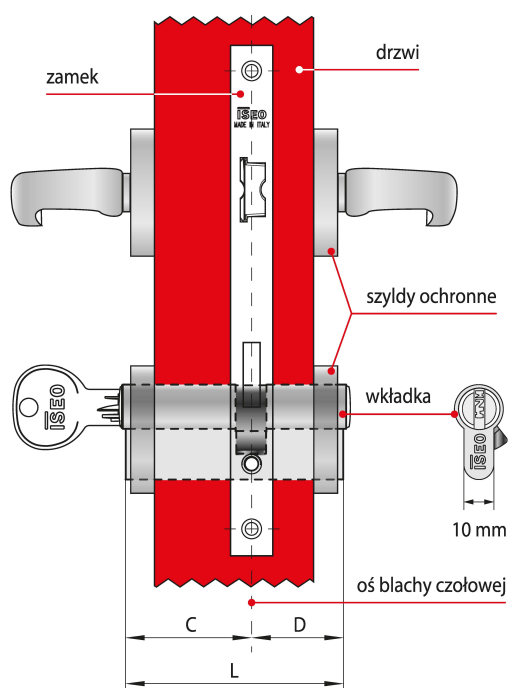

Wkładka asymetryczna $C \neq D$

Dostępne w ofercie NOVET wkładki ISEO występują w wielu rozmiarach, co pozwala dobrać je do różnych zamków oraz skrzydeł drzwi o różnych grubościach.

Które elementy należy wziąć pod uwagę?

Długość wkładki dobiera się w zależności od grubości drzwi, umiejscowienia w nich zamka oraz od grubości szyldów ochronnych. Aby szyld prawidłowo chronił wkładkę przed próbami wyłamania, nie może ona wystawać z szyldu więcej niż 3 mm.

Co składa się na wymiar długości?

Na długość L składają się dwa wymiary C i D, które mierzy się od osi blachy czołowej zamka. Jeśli zamek zamontowany jest centralnie, wymiary C i D będą równe co oznacza, że w drzwiach należy zamontować wkładkę symetryczną. W przypadku gdy wymiar C nie jest równy wymiarowi D – w drzwiach należy zamontować wkładkę asymetryczną.

Uwagi dotyczące montażu i konserwacji wkładki

Przedstawione informacje nie stanowią oferty handlowej w rozumieniu art.66 §1 Kodeksu Cywilnego. Ze względu na ciągłe poszerzanie asortymentu niektóre informacje mogą być nieaktualne. NOVET Spółka z o.o. zastrzega sobie prawo do dokonywania zmian oraz poprawiania treści udostępnianych w serwisie www.novet.eu w każdym czasie i w dowolnym zakresie bez wcześniejszego powiadomienia użytkowników. Kolory mają charakter orientacyjny i ze względu na technologię reprodukcji mogą się one różnić od rzeczywistych kolorów produktu.