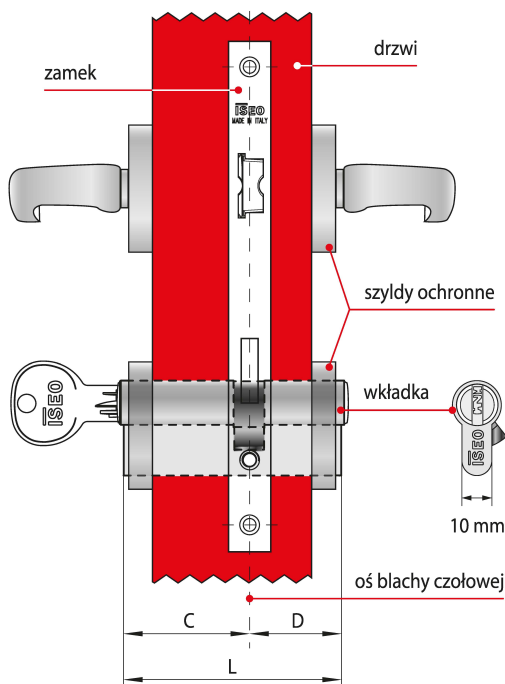

Wkładka asymetryczna $C \neq D$

Dostępne w ofercie NOVET wkładki ISEO występują w wielu rozmiarach, co pozwala dobrać je do różnych zamków oraz skrzydeł drzwi o różnych grubościach.

Które elementy należy wziąć pod uwagę?

Długość wkładki dobiera się w zależności od grubości drzwi, umiejscowienia w nich zamka oraz od grubości szyldów ochronnych. Aby szyld prawidłowo chronił wkładkę przed próbami wyłamania, nie może ona wystawać z szyldu więcej niż 3 mm.

Co składa się na wymiar długości?

Na długość L składają się dwa wymiary C i D, które mierzy się od osi blachy czołowej zamka. Jeśli zamek zamontowany jest centralnie, wymiary C i D będą równe co oznacza, że w drzwiach należy zamontować wkładkę symetryczną. W przypadku gdy wymiar C nie jest równy wymiarowi D – w drzwiach należy zamontować wkładkę asymetryczną.

Uwagi dotyczące montażu i konserwacji wkładki

Przedstawione informacje nie stanowią oferty handlowej w rozumieniu art.66 §1 Kodeksu Cywilnego. Ze względu na ciągłe poszerzanie asortymentu niektóre informacje mogą być nieaktualne. NOVET Spółka z o.o. zastrzega sobie prawo do dokonywania zmian oraz poprawiania treści udostępnianych w serwisie www.novet.eu w każdym czasie i w dowolnym zakresie bez wcześniejszego powiadomienia użytkowników. Kolory mają charakter orientacyjny i ze względu na technologię reprodukcji mogą się one różnić od rzeczywistych kolorów produktu.