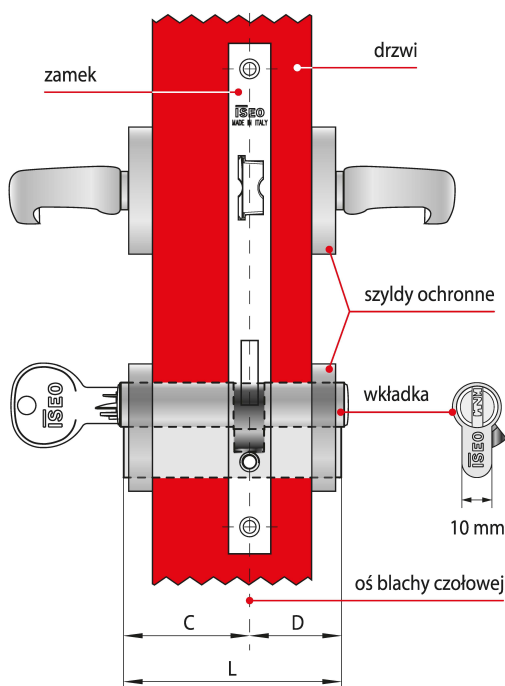

Wkładka asymetryczna $C \neq D$

Dostępne w ofercie NOVET wkładki ISEO występują w wielu rozmiarach, co pozwala dobrać je do różnych zamków oraz skrzydeł drzwi o różnych grubościach.

Które elementy należy wziąć pod uwagę?

Długość wkładki dobiera się w zależności od grubości drzwi, umiejscowienia w nich zamka oraz od grubości szyldów ochronnych. Aby szyld prawidłowo chronił wkładkę przed próbami wyłamania, nie może ona wystawać z szyldu więcej niż 3 mm.

Co składa się na wymiar długości?

Na długość L składają się dwa wymiary C i D, które mierzy się od osi blachy czołowej zamka. Jeśli zamek zamontowany jest centralnie, wymiary C i D będą równe co oznacza, że w drzwiach należy zamontować wkładkę symetryczną. W przypadku gdy wymiar C nie jest równy wymiarowi D – w drzwiach należy zamontować wkładkę asymetryczną.

Uwagi dotyczące montażu i konserwacji wkładki

Przedstawione informacje nie stanowią oferty handlowej w rozumieniu art.66 §1 Kodeksu Cywilnego. Ze względu na ciągłe poszerzanie asortymentu niektóre informacje mogą być nieaktualne. NOVET Spółka z o.o. zastrzega sobie prawo do dokonywania zmian oraz poprawiania treści udostępnianych w serwisie www.novet.eu w każdym czasie i w dowolnym zakresie bez wcześniejszego powiadomienia użytkowników. Kolory mają charakter orientacyjny i ze względu na technologię reprodukcji mogą się one różnić od rzeczywistych kolorów produktu.