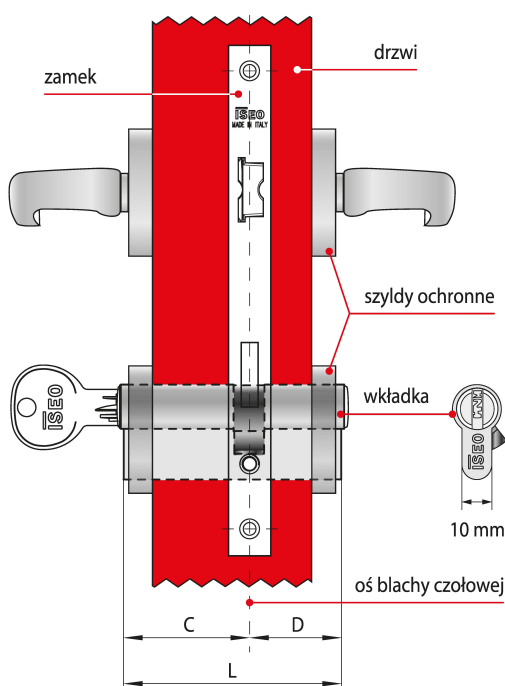

Wkładka asymetryczna $C \neq D$

Dostępne w ofercie NOVET wkładki ISEO występują w wielu rozmiarach, co pozwala dobrać je do różnych zamków oraz skrzydeł drzwi o różnych grubościach.

Które elementy należy wziąć pod uwagę?

Długość wkładki dobiera się w zależności od grubości drzwi, umiejscowienia w nich zamka oraz od grubości szyldów ochronnych. Aby szyld prawidłowo chronił wkładkę przed próbami wyłamania, nie może ona wystawać z szyldu więcej niż 3 mm.

Co składa się na wymiar długości?

Na długość L składają się dwa wymiary C i D, które mierzy się od osi blachy czołowej zamka. Jeśli zamek zamontowany jest centralnie, wymiary C i D będą równe co oznacza, że w drzwiach należy zamontować wkładkę symetryczną. W przypadku gdy wymiar C nie jest równy wymiarowi D – w drzwiach należy zamontować wkładkę asymetryczną.

Uwagi dotyczące montażu i konserwacji wkładki

Przedstawione informacje nie stanowią oferty handlowej w rozumieniu art.66 §1 Kodeksu Cywilnego. Ze względu na ciągłe poszerzanie asortymentu niektóre informacje mogą być nieaktualne. NOVET Spółka z o.o. zastrzega sobie prawo do dokonywania zmian oraz poprawiania treści udostępnianych w serwisie www.novet.eu w każdym czasie i w dowolnym zakresie bez wcześniejszego powiadomienia użytkowników. Kolory mają charakter orientacyjny i ze względu na technologię reprodukcji mogą się one różnić od rzeczywistych kolorów produktu.