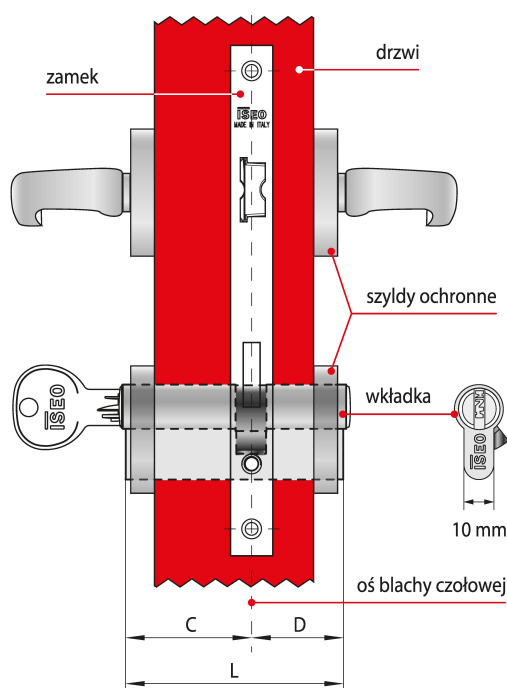

Wkładka asymetryczna $C \neq D$

Dostępne w ofercie NOVET wkładki ISEO występują w wielu rozmiarach, co pozwala dobrać je do różnych zamków oraz skrzydeł drzwi o różnych grubościach.

Które elementy należy wziąć pod uwagę?

Długość wkładki dobiera się w zależności od grubości drzwi, umiejscowienia w nich zamka oraz od grubości szyldów ochronnych. Aby szyld prawidłowo chronił wkładkę przed próbami wyłamania, nie może ona wystawać z szyldu więcej niż 3 mm.

Co składa się na wymiar długości?

Na długość L składają się dwa wymiary C i D, które mierzy się od osi blachy czołowej zamka. Jeśli zamek zamontowany jest centralnie, wymiary C i D będą równe co oznacza, że w drzwiach należy zamontować wkładkę symetryczną. W przypadku gdy wymiar C nie jest równy wymiarowi D – w drzwiach należy zamontować wkładkę asymetryczną.

Uwagi dotyczące montażu i konserwacji wkładki

Przedstawione informacje nie stanowią oferty handlowej w rozumieniu art.66 §1 Kodeksu Cywilnego. Ze względu na ciągłe poszerzanie asortymentu niektóre informacje mogą być nieaktualne. NOVET Spółka z o.o. zastrzega sobie prawo do dokonywania zmian oraz poprawiania treści udostępnianych w serwisie www.novet.eu w każdym czasie i w dowolnym zakresie bez wcześniejszego powiadomienia użytkowników. Kolory mają charakter orientacyjny i ze względu na technologię reprodukcji mogą się one różnić od rzeczywistych kolorów produktu.